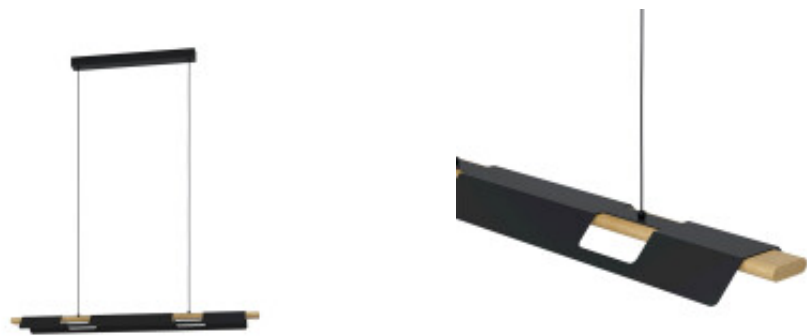

Lampara colgante LED largo acero/madera 27W ERMUA - EG0868

© El fabricante líder mundial de luminarias © Diseñado en Austria

CÓDIGO: EG0868

MARCA: Eglo

DESCRIPCIÓN: Colgante LED modelo ERMUA, cuerpo rectangular, alargado de madera con una placa difusora de acero color negro. Conexionado con sistema LED integrado, de 27W, 3850Lm, tonalidad cálida (3000K). Medidas: largo 1000 mm x ancho 165 mm x altura 1100 mm.

CARACTERÍSTICAS:

- Color** - Negro
- Tipo de luminaria** - Decorativo/Residencial
- Material** - Madera, Metal
- Montaje** - Suspende
- Potencia** - 21 - 40
- Ubicación** - Interior
- Tonalidad** - Cálida