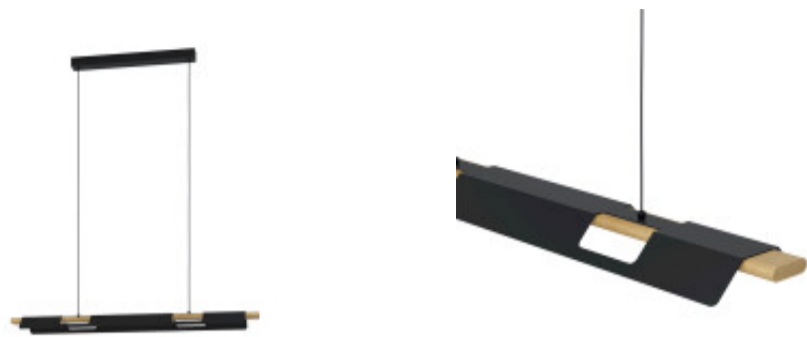

Lampara colgante LED largo acero/madera 27W ERMUA - EG0868

© El fabricante líder mundial de luminarias © Diseñado en Austria

CÓDIGO: EG0868

MARCA: Eglo

DESCRIPCIÓN: Colgante LED modelo ERMUA, cuerpo rectangular, alargado de madera con una placa difusora de acero color negro. Conexionado con sistema LED integrado, de 27W, 3850Lm, tonalidad cálida (3000K). Medidas: largo 1000 mm x ancho 165 mm x altura 1100 mm.

CARACTERÍSTICAS:

- Color** - Negro
- Tipo de luminaria** - Decorativo/Residencial
- Material** - Madera, Metal
- Montaje** - Suspende
- Potencia** - 21 - 40
- Ubicación** - Interior
- Tonalidad** - Cálida