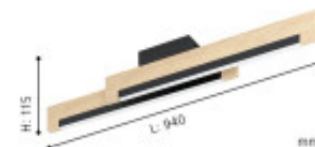

Aplique techo LED negro/madera calida 20W CAMACHO - EG0865

CÓDIGO: EG0865

MARCA: Eglo

DESCRIPCIÓN: Aplique de techo LED modelo CAMACHO. Apto solo para uso interior. Con una base rectangular de aluminio negro que sostiene dos listones de madera símil Roble combinados c/u con un perfil LED de aluminio y color negro mate. Ambos tienen un difusor alargado de plástico blanco para un sistema LED integrado de 2x10W, 2600Lm totales y de tonalidad cálida 3000K. Dimensiones: 115x80x940mm.

CARACTERÍSTICAS:

- Color** - Negro
- Tipo de luminaria** - Decorativo/Residencial
- Material** - Metal
- Montaje** - Adosar
- Potencia** - 12,2 - 20
- Ubicación** - Interior
- Tonalidad** - Cálida

Las imágenes son meramente ilustrativas y pueden, en algunos casos, no coincidir exactamente con el producto final.
Las descripciones y detalles de los artículos ofrecidos, son meramente informativos y pueden no coincidir en un todo con el producto final