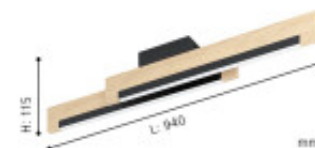

Aplique techo LED negro/madera calida 20W CAMACHO - EG0865

CÓDIGO: EG0865

MARCA: Eglo

DESCRIPCIÓN: Aplique de techo LED modelo CAMACHO. Apto solo para uso interior. Con una base rectangular de aluminio negro que sostiene dos listones de madera símil Roble combinados c/u con un perfil LED de aluminio y color negro mate. Ambos tienen un difusor alargado de plástico blanco para un sistema LED integrado de 2x10W, 2600Lm totales y de tonalidad cálida 3000K. Dimensiones: 115x80x940mm.

CARACTERÍSTICAS:

- Color** - Negro
- Tipo de luminaria** - Decorativo/Residencial
- Material** - Metal
- Montaje** - Adosar
- Potencia** - 12,2 - 20
- Ubicación** - Interior
- Tonalidad** - Cálida

Las imágenes son meramente ilustrativas y pueden, en algunos casos, no coincidir exactamente con el producto final.
Las descripciones y detalles de los artículos ofrecidos, son meramente informativos y pueden no coincidir en un todo con el producto final