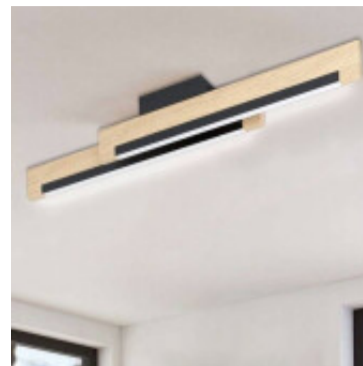

Aplique techo LED negro/madera calida 20W CAMACHO - EG0865

CÓDIGO: EG0865

MARCA: Eglo

DESCRIPCIÓN: Aplique de techo LED modelo CAMACHO. Apto solo para uso interior. Con una base rectangular de aluminio negro que sostiene dos listones de madera símil Roble combinados c/u con un perfil LED de aluminio y color negro mate. Ambos tienen un difusor alargado de plástico blanco para un sistema LED integrado de 2x10W, 2600Lm totales y de tonalidad cálida 3000K. Dimensiones: 115x80x940mm.

CARACTERÍSTICAS:

- Color** - Negro
- Tipo de luminaria** - Decorativo/Residencial
- Material** - Metal
- Montaje** - Adosar
- Potencia** - 12,2 - 20
- Ubicación** - Interior
- Tonalidad** - Cálida

Las imágenes son meramente ilustrativas y pueden, en algunos casos, no coincidir exactamente con el producto final.
Las descripciones y detalles de los artículos ofrecidos, son meramente informativos y pueden no coincidir en un todo con el producto final