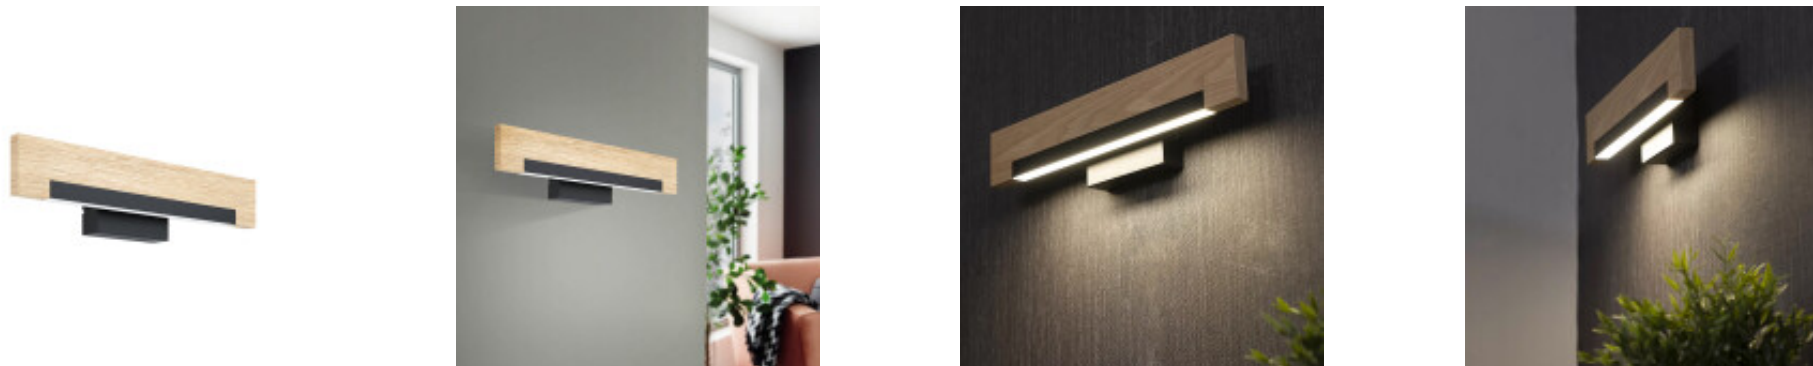

Aplique pared LED negro/madera calida 9,6W CAMACHO - EG0863

CÓDIGO: EG0863

MARCA: Eglo

DESCRIPCIÓN: Aplique de pared LED modelo CAMACHO. Apto solo para uso interior. Modelo rectangular apaisado estructurado con madera símil Roble combinado con un perfil LED y base en aluminio de color negro mate. Tiene un difusor alargado de plástico blanco para un sistema LED integrado de 9,6W, 1050Lm y tonalidad cálida 3000K. Dimensiones: 105x440mm.

CARACTERÍSTICAS:

- Color** - Negro
- Tipo de luminaria** - Decorativo/Residencial
- Material** - Madera
- Montaje** - Adosar
- Potencia** - 7,2 - 12
- Ubicación** - Interior
- Tonalidad** - Cálida

Las imágenes son meramente ilustrativas y pueden, en algunos casos, no coincidir exactamente con el producto final.
Las descripciones y detalles de los artículos ofrecidos, son meramente informativos y pueden no coincidir en un todo con el producto final