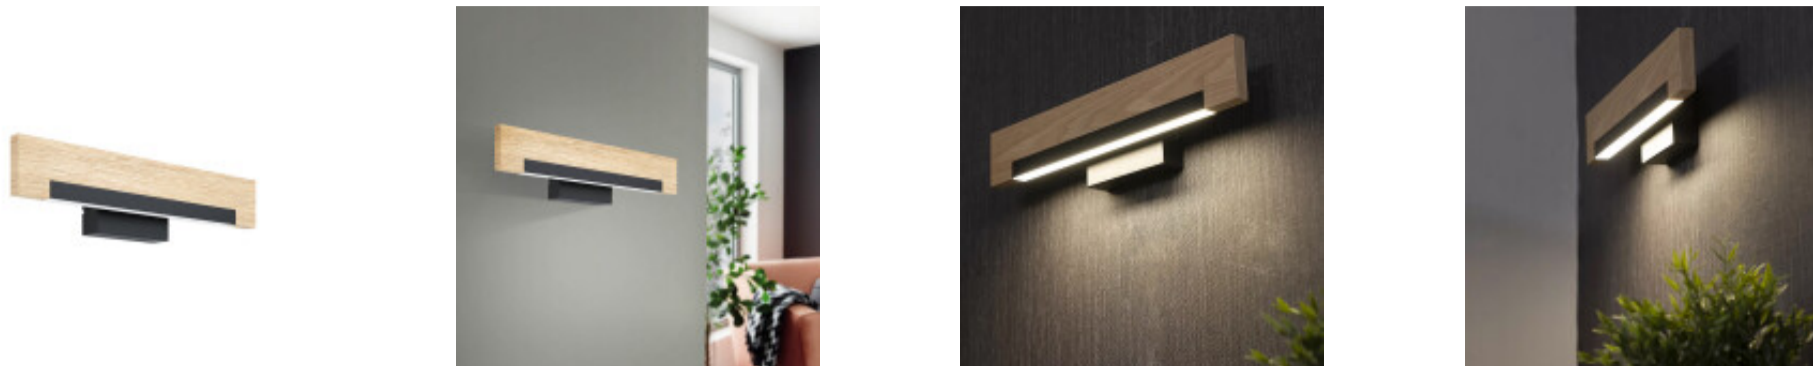

Aplique pared LED negro/madera calida 9,6W CAMACHO - EG0863

CÓDIGO: EG0863

MARCA: Eglo

DESCRIPCIÓN: Aplique de pared LED modelo CAMACHO. Apto solo para uso interior. Modelo rectangular apaisado estructurado con madera símil Roble combinado con un perfil LED y base en aluminio de color negro mate. Tiene un difusor alargado de plástico blanco para un sistema LED integrado de 9,6W, 1050Lm y tonalidad cálida 3000K. Dimensiones: 105x440mm.

CARACTERÍSTICAS:

- Color** - Negro
- Tipo de luminaria** - Decorativo/Residencial
- Material** - Madera
- Montaje** - Adosar
- Potencia** - 7,2 - 12
- Ubicación** - Interior
- Tonalidad** - Cálida

Las imágenes son meramente ilustrativas y pueden, en algunos casos, no coincidir exactamente con el producto final.
Las descripciones y detalles de los artículos ofrecidos, son meramente informativos y pueden no coincidir en un todo con el producto final