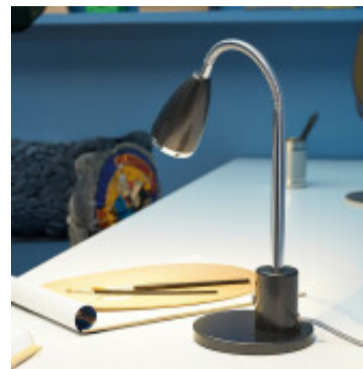

## Portatil mesa p/lectura grafito 1XGU10 Incl 3W FOX - EG0854

**EGLO**  
my light | my style

© El fabricante líder mundial de luminarias © Diseñado en Austria

CÓDIGO: EG0854

MARCA: Eglo

**DESCRIPCIÓN:** Portátil de lectura modelo FOX, cuerpo flexible en acero cromado, con base y cabezal en color grafito, conexionada para un lámpara tipo dicroica LED en pase GU10 de 3W de consumo, incluida. Tonalidad de la lámpara: cálida (3000K). Vida útil: 15.000hs. Altura: 320mm. Interruptor en la luminaria.

**CARACTERÍSTICAS:**

- Color** - Gris
- Tipo de luminaria** - Decorativo/Residencial
- Material** - Metal
- Ubicación** - Interior
- Pase** - GU10

Las imágenes son meramente ilustrativas y pueden, en algunos casos, no coincidir exactamente con el producto final.  
Las descripciones y detalles de los artículos ofrecidos, son meramente informativos y pueden no coincidir en un todo con el producto final