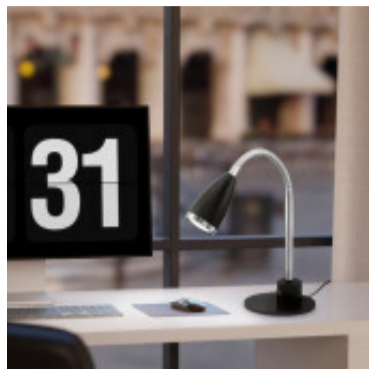

## Portatil mesa p/lectura grafito 1XGU10 Incl 3W FOX - EG0854

**EGLO**  
my light | my style

© El fabricante líder mundial de luminarias © Diseñado en Austria

CÓDIGO: EG0854

MARCA: Eglo

**DESCRIPCIÓN:** Portátil de lectura modelo FOX, cuerpo flexible en acero cromado, con base y cabezal en color grafito, conexionada para un lámpara tipo dicroica LED en pase GU10 de 3W de consumo, incluida. Tonalidad de la lámpara: cálida (3000K). Vida útil: 15.000hs. Altura: 320mm. Interruptor en la luminaria.

**CARACTERÍSTICAS:**

- Color** - Gris
- Tipo de luminaria** - Decorativo/Residencial
- Material** - Metal
- Ubicación** - Interior
- Pase** - GU10

Las imágenes son meramente ilustrativas y pueden, en algunos casos, no coincidir exactamente con el producto final.  
Las descripciones y detalles de los artículos ofrecidos, son meramente informativos y pueden no coincidir en un todo con el producto final