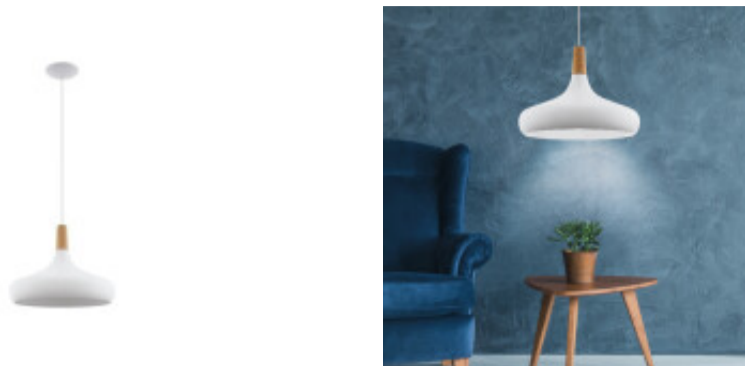

## Lampara campana metal blanco y madera Ø40 SABINAR - EG0814

**EGLO**  
my light | my style

© El fabricante líder mundial de luminarias © Diseñado en Austria

CÓDIGO: EG0814

MARCA: Eglo

**DESCRIPCIÓN:** Colgante modelo SABINAR, florón y pantalla tipo campana en acero color blanco, con cabezal en imitación madera clara, conexionada para una lámpara en rosca E27 de 60W máximo, no incluida. Puede ser utilizada con lámpara de bajo consumo o led. Diámetro: 400mm. Alto: 1100mm.

**CARACTERÍSTICAS:**

- Color** - Blanco
- Tipo de luminaria** - Decorativo/Residencial
- Material** - Metal
- Montaje** - Suspende
- Ubicación** - Interior
- Pase** - E27

Las imágenes son meramente ilustrativas y pueden, en algunos casos, no coincidir exactamente con el producto final.  
Las descripciones y detalles de los artículos ofrecidos, son meramente informativos y pueden no coincidir en un todo con el producto final