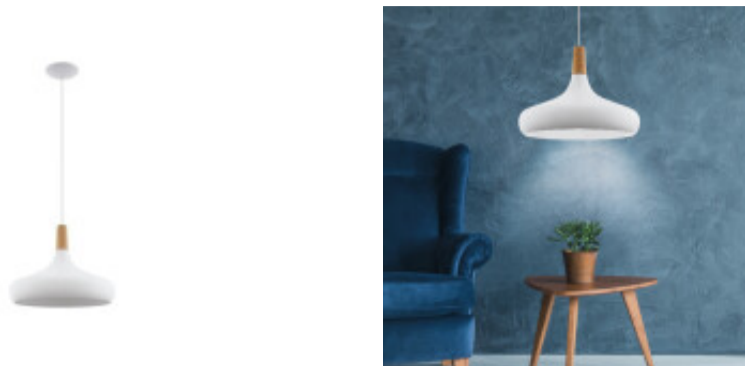

Lampara campana metal blanco y madera Ø40 SABINAR - EG0814

EGLO
my light | my style

© El fabricante líder mundial de luminarias © Diseñado en Austria

CÓDIGO: EG0814

MARCA: Eglo

DESCRIPCIÓN: Colgante modelo SABINAR, florón y pantalla tipo campana en acero color blanco, con cabezal en imitación madera clara, conexionada para una lámpara en rosca E27 de 60W máximo, no incluida. Puede ser utilizada con lámpara de bajo consumo o led. Diámetro: 400mm. Alto: 1100mm.

CARACTERÍSTICAS:

- Color** - Blanco
- Tipo de luminaria** - Decorativo/Residencial
- Material** - Metal
- Montaje** - Suspende
- Ubicación** - Interior
- Pase** - E27

Las imágenes son meramente ilustrativas y pueden, en algunos casos, no coincidir exactamente con el producto final.
Las descripciones y detalles de los artículos ofrecidos, son meramente informativos y pueden no coincidir en un todo con el producto final