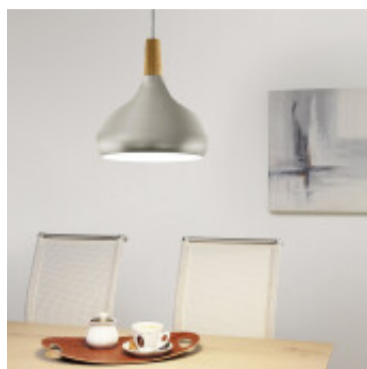

Lampara campana metal gris y madera Ø28cm SABINAR - EG0810

© El fabricante líder mundial de luminarias © Diseñado en Austria

CÓDIGO: EG0810

MARCA: Eglo

DESCRIPCIÓN: Colgante modelo SABINAR, florón y pantalla tipo campana en acero color plata cepillada, con cabezal en madera color clara, conexionada para una lámpara en rosca E27 de 60W máximo, no incluida. Puede ser utilizada con lámpara de bajo consumo o led. Diámetro: 280mm. Alto: 1100mm.

CARACTERÍSTICAS:

- Color** - Gris
- Tipo de luminaria** - Decorativo/Residencial
- Material** - Metal
- Montaje** - Suspende
- Ubicación** - Interior
- Pase** - E27

Las imágenes son meramente ilustrativas y pueden, en algunos casos, no coincidir exactamente con el producto final.
Las descripciones y detalles de los artículos ofrecidos, son meramente informativos y pueden no coincidir en un todo con el producto final