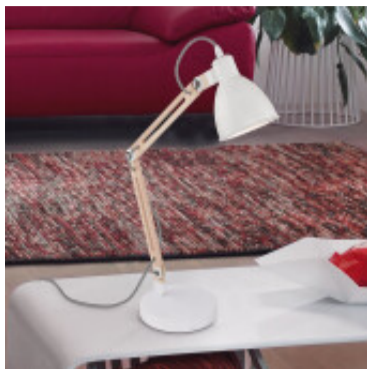

Portatil mesa madera/blanco articulada 1XE14 TORONA - EG0808

© El fabricante líder mundial de luminarias © Diseñado en Austria

CÓDIGO: EG0808

MARCA: Eglo

DESCRIPCIÓN: Portátil de mesa modelo TORONA, base redonda y pantalla en acero color blanco crudo, con cuerpo articulado en madera clara. Conexionado para una lámpara en rosca E14 de 40W máximo, no incluida. Puede ser utilizada con lámpara de bajo consumo o led. Incluye interruptor en el cable. Altura: 445mm.

CARACTERÍSTICAS:

- Color** - Blanco, Marrón
- Tipo de luminaria** - Decorativo/Residencial
- Material** - Madera, Metal
- Ubicación** - Interior
- Pase** - E14

Las imágenes son meramente ilustrativas y pueden, en algunos casos, no coincidir exactamente con el producto final.
Las descripciones y detalles de los artículos ofrecidos, son meramente informativos y pueden no coincidir en un todo con el producto final