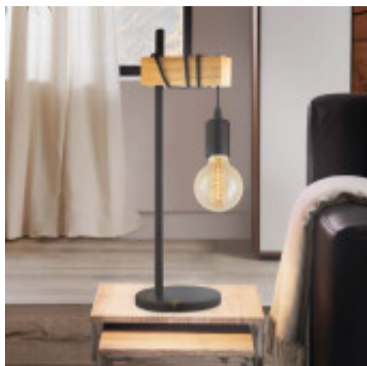

Portatil mesa madera/portalamparas 1XE27 TOWNSHEND - EG0806

EGLO
my light | my style

© El fabricante líder mundial de luminarias © Diseñado en Austria

CÓDIGO: EG0806

MARCA: Eglo

DESCRIPCIÓN: Portátil de mesa con brazo modelo TOWNSHEND. Base redonda y mástil en acero color negro, con brazo de madera clara, conexionada con un portalámparas suspendido de color negro, para una lámpara E27 de 60W máximo, no incluida. Puede ser utilizada con lámpara de bajo consumo o led. Altura: 50cm. Incluye interruptor en el cable.

CARACTERÍSTICAS:

- Color** - Marrón, Negro
- Tipo de luminaria** - Decorativo/Residencial
- Material** - Madera, Metal
- Ubicación** - Interior
- Pase** - E27

Las imágenes son meramente ilustrativas y pueden, en algunos casos, no coincidir exactamente con el producto final.
Las descripciones y detalles de los artículos ofrecidos, son meramente informativos y pueden no coincidir en un todo con el producto final