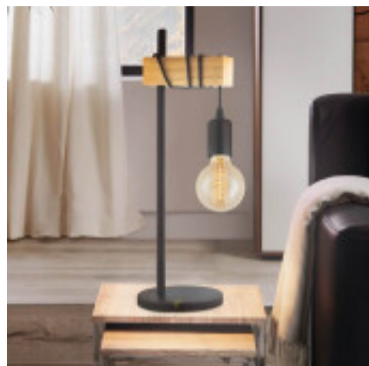

## Portatil mesa madera/portalamparas 1XE27 TOWNSHEND - EG0806

**EGLO**  
my light | my style

© El fabricante líder mundial de luminarias © Diseñado en Austria

CÓDIGO: EG0806

MARCA: Eglo

**DESCRIPCIÓN:** Portátil de mesa con brazo modelo TOWNSHEND. Base redonda y mástil en acero color negro, con brazo de madera clara, conexionada con un portalámparas suspendido de color negro, para una lámpara E27 de 60W máximo, no incluida. Puede ser utilizada con lámpara de bajo consumo o led. Altura: 50cm. Incluye interruptor en el cable.

**CARACTERÍSTICAS:**

- Color** - Marrón, Negro
- Tipo de luminaria** - Decorativo/Residencial
- Material** - Madera, Metal
- Ubicación** - Interior
- Pase** - E27

Las imágenes son meramente ilustrativas y pueden, en algunos casos, no coincidir exactamente con el producto final.  
Las descripciones y detalles de los artículos ofrecidos, son meramente informativos y pueden no coincidir en un todo con el producto final