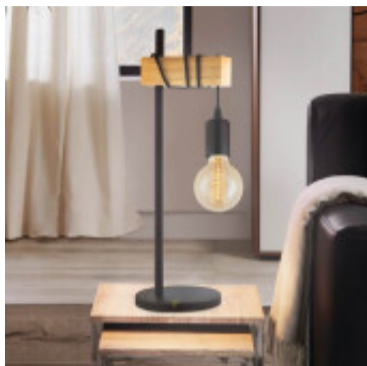

Portatil mesa madera/portalamparas 1XE27 TOWNSHEND - EG0806

© El fabricante líder mundial de luminarias © Diseñado en Austria

CÓDIGO: EG0806

MARCA: Eglo

DESCRIPCIÓN: Portátil de mesa con brazo modelo TOWNSHEND. Base redonda y mástil en acero color negro, con brazo de madera clara, conexionada con un portalámparas suspendido de color negro, para una lámpara E27 de 60W máximo, no incluida. Puede ser utilizada con lámpara de bajo consumo o led. Altura: 50cm. Incluye interruptor en el cable.

CARACTERÍSTICAS:

- Color** - Marrón, Negro
- Tipo de luminaria** - Decorativo/Residencial
- Material** - Madera, Metal
- Ubicación** - Interior
- Pase** - E27

Las imágenes son meramente ilustrativas y pueden, en algunos casos, no coincidir exactamente con el producto final.
Las descripciones y detalles de los artículos ofrecidos, son meramente informativos y pueden no coincidir en un todo con el producto final