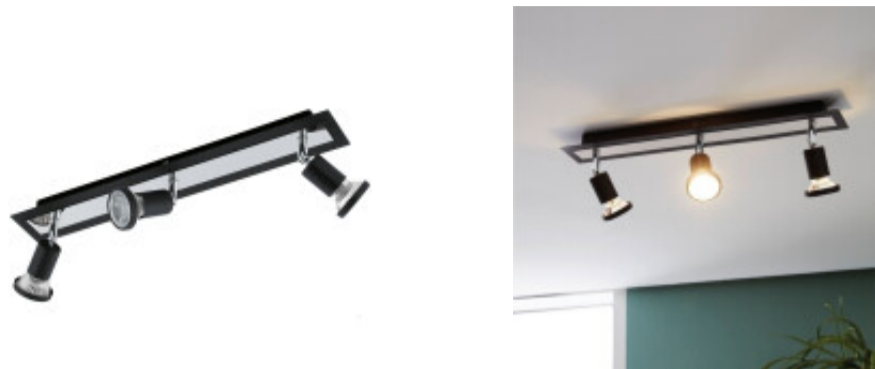

## Spot de pared negro/cromo 3XGU10 incl 5W SARRIA - EG0792

**EGLO**  
my light | my style

© El fabricante líder mundial de luminarias © Diseñado en Austria

CÓDIGO: EG0792

MARCA: Eglo

**DESCRIPCIÓN:** Spot de 3 luces modelo SARRIA, cuerpo en acero cromado con bordes de color negro, con tres spots direccionales del mismo color, para tres lámparas LED en pase GU10, de 5W (400Lm) incluidas. Tonalidad de la lámpara: cálida (3000K), vida útil: 15.000h. Medidas: 460x70mm.

**CARACTERÍSTICAS:**

- Color** - Cromo, Negro
- Tipo de luminaria** - Decorativo/Residencial
- Material** - Metal
- Montaje** - Adosar
- Ubicación** - Interior
- Pase** - GU10

Las imágenes son meramente ilustrativas y pueden, en algunos casos, no coincidir exactamente con el producto final.  
Las descripciones y detalles de los artículos ofrecidos, son meramente informativos y pueden no coincidir en un todo con el producto final