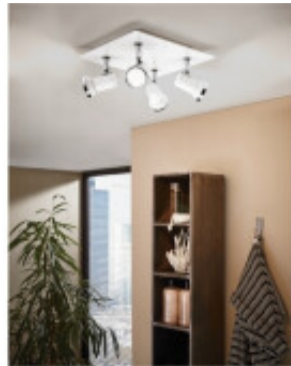

## Spot techo blanco/cromo 4XGU10 3,3W IP44 TAMARA1 - EG0789

**EGLO**  
my light | my style

© El fabricante líder mundial de luminarias © Diseñado en Austria

CÓDIGO: EG0789

MARCA: Eglo

**DESCRIPCIÓN:** Spot de 4 luces modelo TAMARA 1, apto para baño (IP44), cuerpo cuadrado en acero color blanco, con cuatro spots direccionales del mismo color, conexiados para lámparas LED tipo dicroica de 3,3W (240Lm), incluidas. Tonalidad: cálida (3000K), vida útil: 15.000h. Medidas: 240x260mm.

**CARACTERÍSTICAS:**

- Color** - Blanco, Cromo
- Tipo de luminaria** - Decorativo/Residencial
- Material** - Metal
- Montaje** - Adosar
- Ubicación** - Interior
- Pase** - GU10

Las imágenes son meramente ilustrativas y pueden, en algunos casos, no coincidir exactamente con el producto final.  
Las descripciones y detalles de los artículos ofrecidos, son meramente informativos y pueden no coincidir en un todo con el producto final