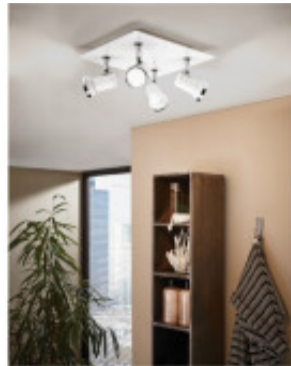

Spot techo blanco/cromo 4XGU10 3,3W IP44 TAMARA1 - EG0789

EGLO
my light | my style

© El fabricante líder mundial de luminarias © Diseñado en Austria

CÓDIGO: EG0789

MARCA: Eglo

DESCRIPCIÓN: Spot de 4 luces modelo TAMARA 1, apto para baño (IP44), cuerpo cuadrado en acero color blanco, con cuatro spots direccionales del mismo color, conexiados para lámparas LED tipo dicroica de 3,3W (240Lm), incluidas. Tonalidad: cálida (3000K), vida útil: 15.000h. Medidas: 240x260mm.

CARACTERÍSTICAS:

- Color** - Blanco, Cromo
- Tipo de luminaria** - Decorativo/Residencial
- Material** - Metal
- Montaje** - Adosar
- Ubicación** - Interior
- Pase** - GU10

Las imágenes son meramente ilustrativas y pueden, en algunos casos, no coincidir exactamente con el producto final.
Las descripciones y detalles de los artículos ofrecidos, son meramente informativos y pueden no coincidir en un todo con el producto final