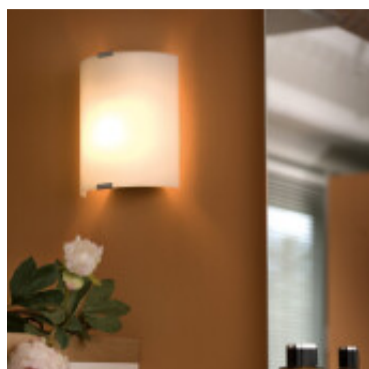

Aplique pared vidrio satinado 1XE27 18X21GRAFIK - EG0777

© El fabricante líder mundial de luminarias © Diseñado en Austria

CÓDIGO: EG0777

MARCA: Eglo

DESCRIPCIÓN: Aplique rectangular modelo GRAFIK, cuerpo en acero color blanco, con difusor de vidrio satinado, conexionado para una lámpara en rosca E27, de 60W máximo, no incluida. Puede ser utilizada con lámpara led o bajo consumo. Medidas: 210x180mm.

CARACTERÍSTICAS:

- Color** - Blanco
- Tipo de luminaria** - Decorativo/Residencial, Técnica/Comercial
- Material** - Vidrio
- Montaje** - Adosar
- Ubicación** - Interior
- Pase** - E27

Las imágenes son meramente ilustrativas y pueden, en algunos casos, no coincidir exactamente con el producto final.
Las descripciones y detalles de los artículos ofrecidos, son meramente informativos y pueden no coincidir en un todo con el producto final