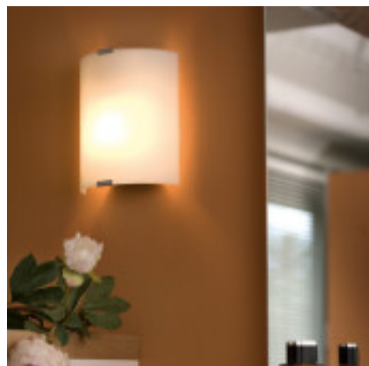

Aplique pared vidrio satinado 1XE27 18X21GRAFIK - EG0777

© El fabricante líder mundial de luminarias © Diseñado en Austria

CÓDIGO: EG0777

MARCA: Eglo

DESCRIPCIÓN: Aplique rectangular modelo GRAFIK, cuerpo en acero color blanco, con difusor de vidrio satinado, conexionado para una lámpara en rosca E27, de 60W máximo, no incluida. Puede ser utilizada con lámpara led o bajo consumo. Medidas: 210x180mm.

CARACTERÍSTICAS:

- Color** - Blanco
- Tipo de luminaria** - Decorativo/Residencial, Técnica/Comercial
- Material** - Vidrio
- Montaje** - Adosar
- Ubicación** - Interior
- Pase** - E27

Las imágenes son meramente ilustrativas y pueden, en algunos casos, no coincidir exactamente con el producto final.
Las descripciones y detalles de los artículos ofrecidos, son meramente informativos y pueden no coincidir en un todo con el producto final