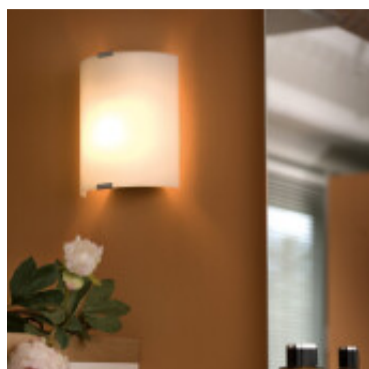

## Aplique pared vidrio satinado 1XE27 18X21GRAFIK - EG0777

© El fabricante líder mundial de luminarias © Diseñado en Austria

CÓDIGO: EG0777

MARCA: Eglo

**DESCRIPCIÓN:** Aplique rectangular modelo GRAFIK, cuerpo en acero color blanco, con difusor de vidrio satinado, conexionado para una lámpara en rosca E27, de 60W máximo, no incluida. Puede ser utilizada con lámpara led o bajo consumo. Medidas: 210x180mm.

**CARACTERÍSTICAS:**

- Color** - Blanco
- Tipo de luminaria** - Decorativo/Residencial, Técnica/Comercial
- Material** - Vidrio
- Montaje** - Adosar
- Ubicación** - Interior
- Pase** - E27

Las imágenes son meramente ilustrativas y pueden, en algunos casos, no coincidir exactamente con el producto final.  
Las descripciones y detalles de los artículos ofrecidos, son meramente informativos y pueden no coincidir en un todo con el producto final