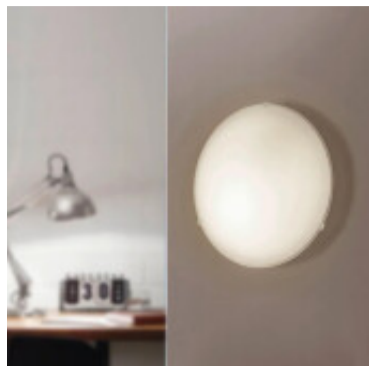

Plafon redondo vidrio satinado 1XE27 Ø25 MARS - EG0762

EGLO
my light | my style

El fabricante líder mundial de luminarias · Diseñado en Austria

EGLO
my light | my style

El fabricante líder mundial de luminarias · Diseñado en Austria

CÓDIGO: EG0762

MARCA: Eglo

DESCRIPCIÓN: Plafón redondo modelo MARS, cuerpo en acero color blanco, con difusor de vidrio satinado, conexionado para una lámpara en rosca E27, de 60W máximo, no incluida. Puede ser utilizada con lámpara led o bajo consumo. Diámetro: 250mm.

CARACTERÍSTICAS:

- Color** - Satinado
- Tipo de luminaria** - Decorativo/Residencial, Técnica/Comercial
- Material** - Vidrio
- Montaje** - Adosar
- Ubicación** - Interior
- Pase** - E27

Las imágenes son meramente ilustrativas y pueden, en algunos casos, no coincidir exactamente con el producto final.
Las descripciones y detalles de los artículos ofrecidos, son meramente informativos y pueden no coincidir en un todo con el producto final