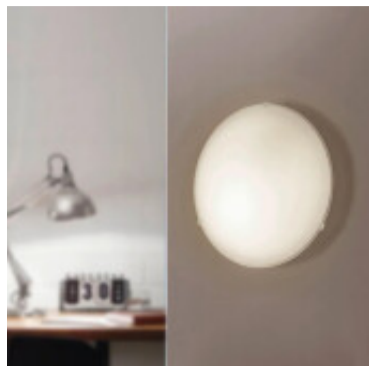

Plafon redondo vidrio satinado 1XE27 Ø25 MARS - EG0762

EGLO
my light | my style

El fabricante líder mundial de luminarias Diseñado en Austria

EGLO
my light | my style

El fabricante líder mundial de luminarias Diseñado en Austria

CÓDIGO: EG0762

MARCA: Eglo

DESCRIPCIÓN: Plafón redondo modelo MARS, cuerpo en acero color blanco, con difusor de vidrio satinado, conexionado para una lámpara en rosca E27, de 60W máximo, no incluida. Puede ser utilizada con lámpara led o bajo consumo. Diámetro: 250mm.

CARACTERÍSTICAS:

- Color** - Satinado
- Tipo de luminaria** - Decorativo/Residencial, Técnica/Comercial
- Material** - Vidrio
- Montaje** - Adosar
- Ubicación** - Interior
- Pase** - E27

Las imágenes son meramente ilustrativas y pueden, en algunos casos, no coincidir exactamente con el producto final.
Las descripciones y detalles de los artículos ofrecidos, son meramente informativos y pueden no coincidir en un todo con el producto final