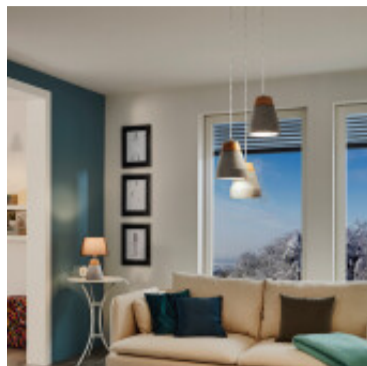

Portatil de mesa concreto/madera 1XE27 Ø25 TAREGA - EG0710

© El fabricante líder mundial de luminarias © Diseñado en Austria

CÓDIGO: EG0710

MARCA: Eglo

DESCRIPCIÓN: Portátil de mesa modelo TAREGA, cuerpo en concreto color gris y madera oscura, con difusor tipo pantalla de tela en color marrón, conexionada para una lámpara incandescente, bajo consumo o led, en roca E27, de 60W máximo, no incluida. Incluye interruptor en el cable de la luminaria. Altura: 370mm.

CARACTERÍSTICAS:

- Color** - Marrón
- Tipo de luminaria** - Decorativo/Residencial
- Material** - Tela
- Ubicación** - Interior
- Pase** - E27

Las imágenes son meramente ilustrativas y pueden, en algunos casos, no coincidir exactamente con el producto final.
Las descripciones y detalles de los artículos ofrecidos, son meramente informativos y pueden no coincidir en un todo con el producto final