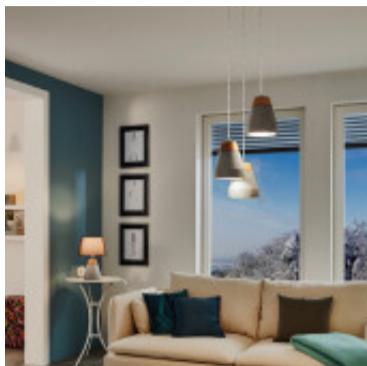

Portatil de mesa concreto/madera 1XE27 Ø25 TAREGA - EG0710

© El fabricante líder mundial de luminarias. © Diseñado en Austria

CÓDIGO: EG0710

MARCA: Eglo

DESCRIPCIÓN: Portátil de mesa modelo TAREGA, cuerpo en concreto color gris y madera oscura, con difusor tipo pantalla de tela en color marrón, conexionada para una lámpara incandescente, bajo consumo o led, en roca E27, de 60W máximo, no incluida. Incluye interruptor en el cable de la luminaria. Altura: 370mm.

CARACTERÍSTICAS:

- Color** - Marrón
- Tipo de luminaria** - Decorativo/Residencial
- Material** - Tela
- Ubicación** - Interior
- Pase** - E27

Las imágenes son meramente ilustrativas y pueden, en algunos casos, no coincidir exactamente con el producto final.
Las descripciones y detalles de los artículos ofrecidos, son meramente informativos y pueden no coincidir en un todo con el producto final