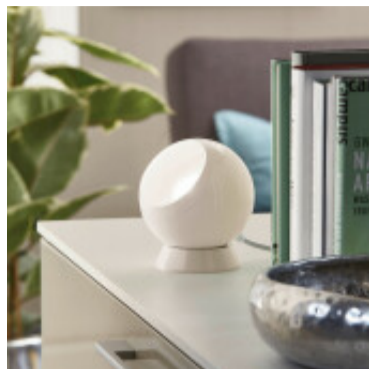

Portatil de mesa tipo globo 1XGU10 incl Ø18 PETTO - EG0700

EGLO
my light | my style

© El fabricante líder mundial de luminarias © Diseñado en Austria

CÓDIGO: EG0700

MARCA: Eglo

DESCRIPCIÓN: Portátil de mesa modelo PETTO, cuerpo tipo globo en acero color blanco, conexionada para una lámpara LED en pase GU-10, de 3,3W de consumo (240Lm), en tonalidad cálida (3000K), con 15.000 horas de vida útil, incluida. Incluye interruptor en el cable de la luminaria. Altura: 135mm, diámetro: 105mm.

CARACTERÍSTICAS:

- Color** - Blanco
- Tipo de luminaria** - Decorativo/Residencial
- Material** - Policarbonato
- Ubicación** - Interior
- Pase** - GU10
- Tonalidad** - Cálida

Las imágenes son meramente ilustrativas y pueden, en algunos casos, no coincidir exactamente con el producto final.
Las descripciones y detalles de los artículos ofrecidos, son meramente informativos y pueden no coincidir en un todo con el producto final