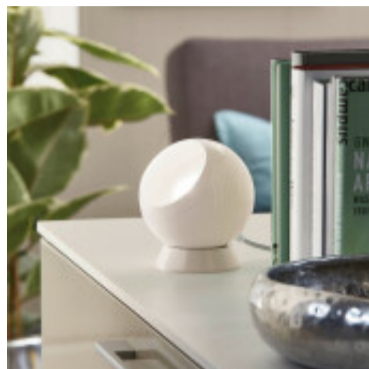

## Portatil de mesa tipo globo 1XGU10 incl Ø18 PETTO - EG0700

© El fabricante líder mundial de luminarias © Diseñado en Austria

CÓDIGO: EG0700

MARCA: Eglo

**DESCRIPCIÓN:** Portátil de mesa modelo PETTO, cuerpo tipo globo en acero color blanco, conexionada para una lámpara LED en pase GU-10, de 3,3W de consumo (240Lm), en tonalidad cálida (3000K), con 15.000 horas de vida útil, incluida. Incluye interruptor en el cable de la luminaria. Altura: 135mm, diámetro: 105mm.

**CARACTERÍSTICAS:**

- Color** - Blanco
- Tipo de luminaria** - Decorativo/Residencial
- Material** - Policarbonato
- Ubicación** - Interior
- Pase** - GU10
- Tonalidad** - Cálida

Las imágenes son meramente ilustrativas y pueden, en algunos casos, no coincidir exactamente con el producto final.  
Las descripciones y detalles de los artículos ofrecidos, son meramente informativos y pueden no coincidir en un todo con el producto final