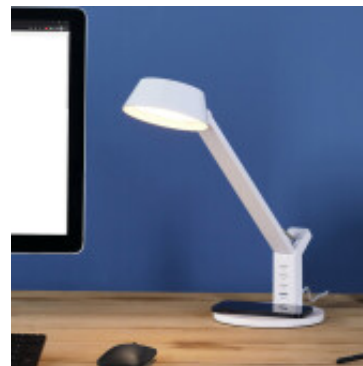

## Portatil escritorio LED blanco 4,8W CCT BANDERALO - EG0592

CÓDIGO: EG0592

MARCA: Eglo

**DESCRIPCIÓN:** Portátil de escritorio modelo BANDERALO. Diseñada con plástico de color blanco. Se puede ajustar la inclinación de la luz gracias a la articulación que tiene próxima a su base. La base es fina, redonda y tiene un cargador Qi inalámbrico integrado. Además de un interruptor ON/OFF y un botón touch para dimmerizar el sistema LED CCT. Sistema LED de 4,8W de consumo, 700Lm y con tonalidad de luz blanca variable, de 3000-6500K. Dimensiones: 405x170x305mm.

**CARACTERÍSTICAS:**

- Color** - Blanco
- Tipo de luminaria** - Decorativo/Residencial
- Material** - Plástico
- Potencia** - 0,03 - 7
- Ubicación** - Interior
- Tonalidad** - Blanco Dinámico

Las imágenes son meramente ilustrativas y pueden, en algunos casos, no coincidir exactamente con el producto final.  
Las descripciones y detalles de los artículos ofrecidos, son meramente informativos y pueden no coincidir en un todo con el producto final