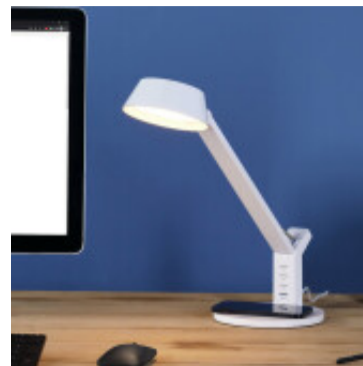

Portatil escritorio LED blanco 4,8W CCT BANDERALO - EG0592

CÓDIGO: EG0592

MARCA: Eglo

DESCRIPCIÓN: Portátil de escritorio modelo BANDERALO. Diseñada con plástico de color blanco. Se puede ajustar la inclinación de la luz gracias a la articulación que tiene próxima a su base. La base es fina, redonda y tiene un cargador Qi inalámbrico integrado. Además de un interruptor ON/OFF y un botón touch para dimmerizar el sistema LED CCT. Sistema LED de 4,8W de consumo, 700Lm y con tonalidad de luz blanca variable, de 3000-6500K. Dimensiones: 405x170x305mm.

CARACTERÍSTICAS:

- Color** - Blanco
- Tipo de luminaria** - Decorativo/Residencial
- Material** - Plástico
- Potencia** - 0,03 - 7
- Ubicación** - Interior
- Tonalidad** - Blanco Dinámico

Las imágenes son meramente ilustrativas y pueden, en algunos casos, no coincidir exactamente con el producto final.
Las descripciones y detalles de los artículos ofrecidos, son meramente informativos y pueden no coincidir en un todo con el producto final