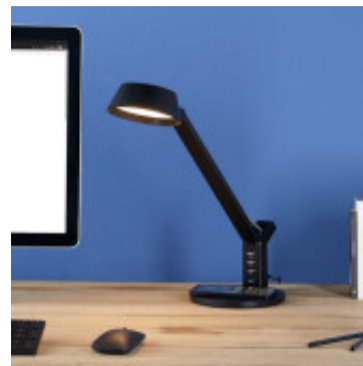

Portatil escritorio LED negro 4,8W CCT BANDERALO - EG0590

CÓDIGO: EG0590

MARCA: Eglo

DESCRIPCIÓN: Portátil de escritorio modelo BANDERALO. Diseñada con plástico de color negro. Se puede ajustar la inclinación de la luz gracias a la articulación que tiene próxima a su base. La base es fina, redonda y tiene un cargador Qi inalámbrico integrado. Además de un interruptor ON/OFF y un botón touch para dimmerizar el sistema LED CCT. Sistema LED de 4,8W de consumo, 700Lm y con tonalidad de luz blanca variable, de 3000-6500K. Dimensiones: 405x170x305mm.

CARACTERÍSTICAS:

- Color** - Negro
- Tipo de luminaria** - Decorativo/Residencial
- Material** - Plástico
- Potencia** - 0,03 - 7
- Ubicación** - Interior
- Tonalidad** - Blanco Dinámico

Las imágenes son meramente ilustrativas y pueden, en algunos casos, no coincidir exactamente con el producto final.
Las descripciones y detalles de los artículos ofrecidos, son meramente informativos y pueden no coincidir en un todo con el producto final