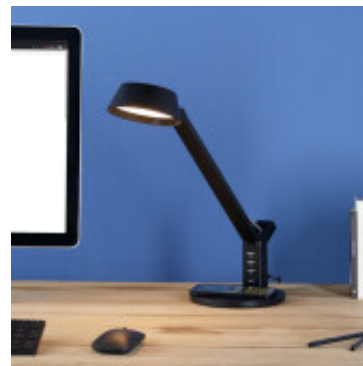

Portatil escritorio LED negro 4,8W CCT BANDERALO - EG0590

CÓDIGO: EG0590

MARCA: Eglo

DESCRIPCIÓN: Portátil de escritorio modelo BANDERALO. Diseñada con plástico de color negro. Se puede ajustar la inclinación de la luz gracias a la articulación que tiene próxima a su base. La base es fina, redonda y tiene un cargador Qi inalámbrico integrado. Además de un interruptor ON/OFF y un botón touch para dimmerizar el sistema LED CCT. Sistema LED de 4,8W de consumo, 700Lm y con tonalidad de luz blanca variable, de 3000-6500K. Dimensiones: 405x170x305mm.

CARACTERÍSTICAS:

- Color** - Negro
- Tipo de luminaria** - Decorativo/Residencial
- Material** - Plástico
- Potencia** - 0,03 - 7
- Ubicación** - Interior
- Tonalidad** - Blanco Dinámico

Las imágenes son meramente ilustrativas y pueden, en algunos casos, no coincidir exactamente con el producto final.
Las descripciones y detalles de los artículos ofrecidos, son meramente informativos y pueden no coincidir en un todo con el producto final