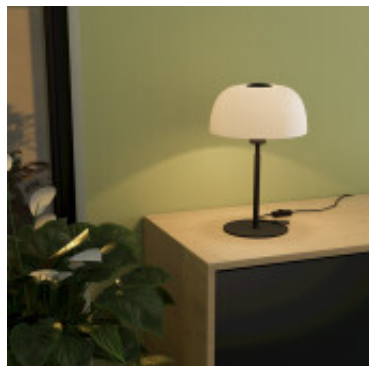

Portatil mesa Hongo vidrio y acero negro "SOLO2" - EG0584

© El fabricante líder mundial de luminarias © Diseñado en Austria

CÓDIGO: EG0584

MARCA: Eglo

DESCRIPCIÓN: Portátil de mesa vintage, modelo "SOLO 2" tipo Hongo. Con base circular, mástil de acero color negro y pantalla de vidrio opal. Conexión para lámpara de rosca E27, no incluida. Diámetro: 260mm, altura: 415mm. Incluye interruptor en el cable.

CARACTERÍSTICAS:

- Color** - Negro
- Tipo de luminaria** - Decorativo/Residencial
- Material** - Metal, Vidrio
- Montaje** - Adosar
- Ubicación** - Interior
- Pase** - E27

Las imágenes son meramente ilustrativas y pueden, en algunos casos, no coincidir exactamente con el producto final.
Las descripciones y detalles de los artículos ofrecidos, son meramente informativos y pueden no coincidir en un todo con el producto final