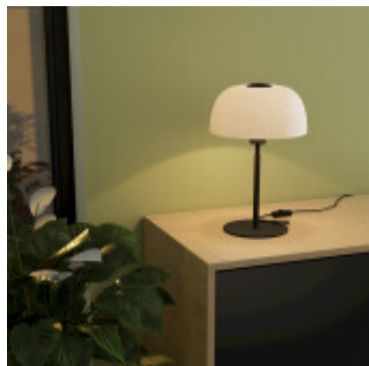

## Portatil mesa Hongo vidrio y acero negro "SOLO2" - EG0584

© El fabricante líder mundial de luminarias © Diseñado en Austria

CÓDIGO: EG0584

MARCA: Eglo

**DESCRIPCIÓN:** Portátil de mesa vintage, modelo "SOLO 2" tipo Hongo. Con base circular, mástil de acero color negro y pantalla de vidrio opal. Conexión para lámpara de rosca E27, no incluida. Diámetro: 260mm, altura: 415mm. Incluye interruptor en el cable.

**CARACTERÍSTICAS:**

- Color** - Negro
- Tipo de luminaria** - Decorativo/Residencial
- Material** - Metal, Vidrio
- Montaje** - Adosar
- Ubicación** - Interior
- Pase** - E27

Las imágenes son meramente ilustrativas y pueden, en algunos casos, no coincidir exactamente con el producto final.  
Las descripciones y detalles de los artículos ofrecidos, son meramente informativos y pueden no coincidir en un todo con el producto final