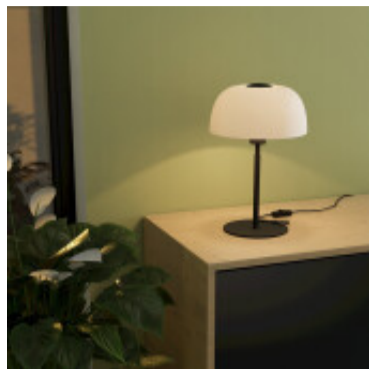

Portatil mesa Hongo vidrio y acero negro "SOLO2" - EG0584

© El fabricante líder mundial de luminarias © Diseñado en Austria

CÓDIGO: EG0584

MARCA: Eglo

DESCRIPCIÓN: Portátil de mesa vintage, modelo "SOLO 2" tipo Hongo. Con base circular, mástil de acero color negro y pantalla de vidrio opal. Conexión para lámpara de rosca E27, no incluida. Diámetro: 260mm, altura: 415mm. Incluye interruptor en el cable.

CARACTERÍSTICAS:

- Color** - Negro
- Tipo de luminaria** - Decorativo/Residencial
- Material** - Metal, Vidrio
- Montaje** - Adosar
- Ubicación** - Interior
- Pase** - E27

Las imágenes son meramente ilustrativas y pueden, en algunos casos, no coincidir exactamente con el producto final.
Las descripciones y detalles de los artículos ofrecidos, son meramente informativos y pueden no coincidir en un todo con el producto final