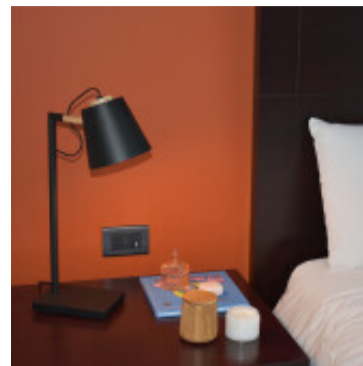

## Portatil mesa acero y madera negra E14 alto:485mm - EG0582

CÓDIGO: EG0582

MARCA: Eglo

**DESCRIPCIÓN:** Portátil de mesa LACEY, base rectangular y mástil en acero color negro, pantalla tipo campana color negro e interior blanco. Tiene un detalle en madera tono claro previo a la campana. Conexionada para una lámpara en rosca E14, de 40W máximo, no incluida. Puede ser utilizada con lámpara LED. Incluye interruptor en el cable. Medidas: 485x135x255mm. (AltoxAchoxLongitud).

**CARACTERÍSTICAS:**

- Color** - Negro
- Tipo de luminaria** - Decorativo/Residencial
- Material** - Madera, Metal
- Montaje** - Adosar
- Ubicación** - Interior
- Pase** - E14

Las imágenes son meramente ilustrativas y pueden, en algunos casos, no coincidir exactamente con el producto final.  
Las descripciones y detalles de los artículos ofrecidos, son meramente informativos y pueden no coincidir en un todo con el producto final