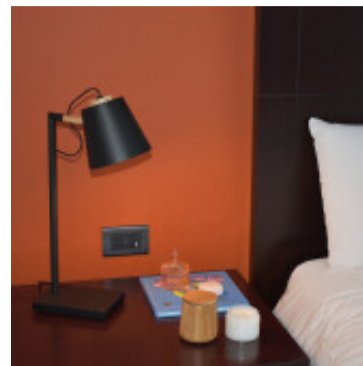

Portatil mesa acero y madera negra E14 alto:485mm - EG0582

CÓDIGO: EG0582

MARCA: Eglo

DESCRIPCIÓN: Portátil de mesa LACEY, base rectangular y mástil en acero color negro, pantalla tipo campana color negro e interior blanco. Tiene un detalle en madera tono claro previo a la campana. Conexionada para una lámpara en rosca E14, de 40W máximo, no incluida. Puede ser utilizada con lámpara LED. Incluye interruptor en el cable. Medidas: 485x135x255mm. (AltoxAchoxLongitud).

CARACTERÍSTICAS:

- Color** - Negro
- Tipo de luminaria** - Decorativo/Residencial
- Material** - Madera, Metal
- Montaje** - Adosar
- Ubicación** - Interior
- Pase** - E14

Las imágenes son meramente ilustrativas y pueden, en algunos casos, no coincidir exactamente con el producto final.
Las descripciones y detalles de los artículos ofrecidos, son meramente informativos y pueden no coincidir en un todo con el producto final