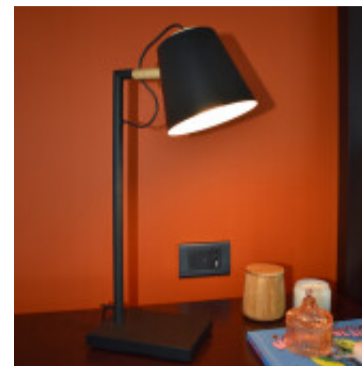

## Portatil mesa acero y madera negra E14 alto:485mm - EG0582

CÓDIGO: EG0582

MARCA: Eglo

**DESCRIPCIÓN:** Portátil de mesa LACEY, base rectangular y mástil en acero color negro, pantalla tipo campana color negro e interior blanco. Tiene un detalle en madera tono claro previo a la campana. Conexionada para una lámpara en rosca E14, de 40W máximo, no incluida. Puede ser utilizada con lámpara LED. Incluye interruptor en el cable. Medidas: 485x135x255mm. (AltoxAchoxLongitud).

**CARACTERÍSTICAS:**

- Color** - Negro
- Tipo de luminaria** - Decorativo/Residencial
- Material** - Madera, Metal
- Montaje** - Adosar
- Ubicación** - Interior
- Pase** - E14

Las imágenes son meramente ilustrativas y pueden, en algunos casos, no coincidir exactamente con el producto final.  
Las descripciones y detalles de los artículos ofrecidos, son meramente informativos y pueden no coincidir en un todo con el producto final