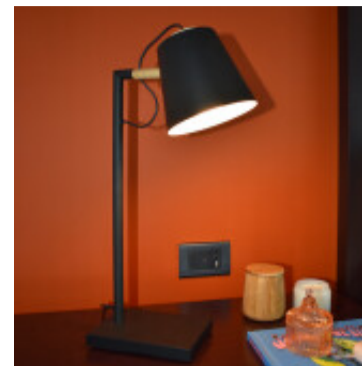

Portatil mesa acero y madera negra E14 alto:485mm - EG0582

CÓDIGO: EG0582

MARCA: Eglo

DESCRIPCIÓN: Portátil de mesa LACEY, base rectangular y mástil en acero color negro, pantalla tipo campana color negro e interior blanco. Tiene un detalle en madera tono claro previo a la campana. Conexionada para una lámpara en rosca E14, de 40W máximo, no incluida. Puede ser utilizada con lámpara LED. Incluye interruptor en el cable. Medidas: 485x135x255mm. (AltoxAchoxLongitud).

CARACTERÍSTICAS:

- Color** - Negro
- Tipo de luminaria** - Decorativo/Residencial
- Material** - Madera, Metal
- Montaje** - Adosar
- Ubicación** - Interior
- Pase** - E14

Las imágenes son meramente ilustrativas y pueden, en algunos casos, no coincidir exactamente con el producto final.
Las descripciones y detalles de los artículos ofrecidos, son meramente informativos y pueden no coincidir en un todo con el producto final