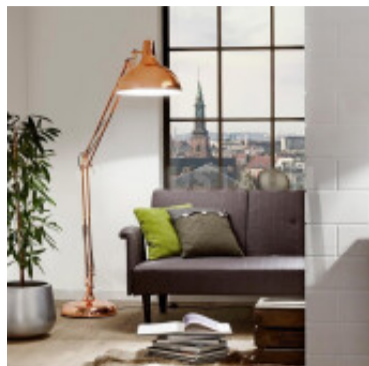

## Portatil de pie arti. cobre 1XE27 1,90M BORGILLIO - EG0576

© El fabricante líder mundial de luminarias © Diseñado en Austria

CÓDIGO: EG0576

MARCA: Eglo

**DESCRIPCIÓN:** Portátil de pie modelo BORGILLIO, base redonda y cuerpo articulado en acero color cobre, con difusor tipo pantalla en el mismo color. Conexionada para una lámpara de bajo consumo o led, en rosca E27 de 60W máximo, no incluida. Altura: 1,90m. Incluye interruptor de pie

**CARACTERÍSTICAS:**

- Color** - Cobre
- Tipo de luminaria** - Decorativo/Residencial
- Material** - Metal
- Ubicación** - Interior
- Pase** - E27

Las imágenes son meramente ilustrativas y pueden, en algunos casos, no coincidir exactamente con el producto final.  
Las descripciones y detalles de los artículos ofrecidos, son meramente informativos y pueden no coincidir en un todo con el producto final