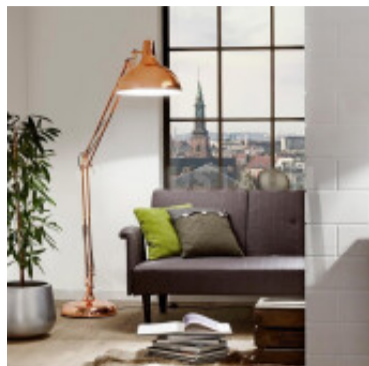

Portatil de pie arti. cobre 1XE27 1,90M BORGILLIO - EG0576

© El fabricante líder mundial de luminarias © Diseñado en Austria

CÓDIGO: EG0576

MARCA: Eglo

DESCRIPCIÓN: Portátil de pie modelo BORGILLIO, base redonda y cuerpo articulado en acero color cobre, con difusor tipo pantalla en el mismo color. Conexionada para una lámpara de bajo consumo o led, en rosca E27 de 60W máximo, no incluida. Altura: 1,90m. Incluye interruptor de pie

CARACTERÍSTICAS:

- Color** - Cobre
- Tipo de luminaria** - Decorativo/Residencial
- Material** - Metal
- Ubicación** - Interior
- Pase** - E27

Las imágenes son meramente ilustrativas y pueden, en algunos casos, no coincidir exactamente con el producto final.
Las descripciones y detalles de los artículos ofrecidos, son meramente informativos y pueden no coincidir en un todo con el producto final