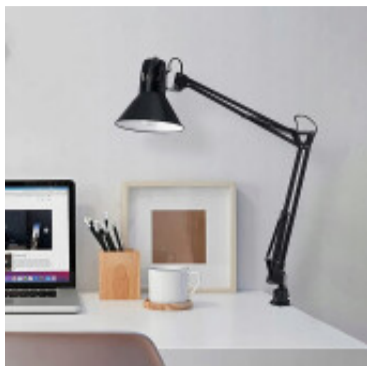

Portatil de mesa c/morsa acero negro1XE27 FIRMO - EG0569

EGLO
my light | my style

© El fabricante líder mundial de luminarias © Diseñado en Austria

CÓDIGO: EG0569

MARCA: Eglo

DESCRIPCIÓN: Portátil de mesa con morsa modelo FIRMO, cuerpo articulado en acero color negro brillante, con morza en plástico del mismo color, para una lámpara en rosca E27, de 40W máximo, no incluida. Puede ser utilizada con lámpara de bajo consumo o led. Altura: 370mm. Incluye interruptor en la luminaria.

CARACTERÍSTICAS:

- Color** - Negro
- Tipo de luminaria** - Decorativo/Residencial
- Material** - Metal
- Ubicación** - Interior
- Pase** - E27

Las imágenes son meramente ilustrativas y pueden, en algunos casos, no coincidir exactamente con el producto final.
Las descripciones y detalles de los artículos ofrecidos, son meramente informativos y pueden no coincidir en un todo con el producto final