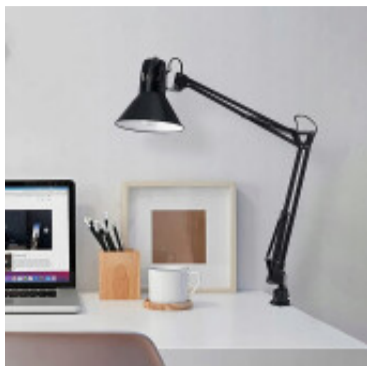

Portatil de mesa c/morsa acero negro1XE27 FIRMO - EG0569

EGLO
my light | my style

© El fabricante líder mundial de luminarias © Diseñado en Austria

CÓDIGO: EG0569

MARCA: Eglo

DESCRIPCIÓN: Portátil de mesa con morsa modelo FIRMO, cuerpo articulado en acero color negro brillante, con morza en plástico del mismo color, para una lámpara en rosca E27, de 40W máximo, no incluida. Puede ser utilizada con lámpara de bajo consumo o led. Altura: 370mm. Incluye interruptor en la luminaria.

CARACTERÍSTICAS: **Color** - Negro
Tipo de luminaria - Decorativo/Residencial
Material - Metal
Ubicación - Interior
Pase - E27

Las imágenes son meramente ilustrativas y pueden, en algunos casos, no coincidir exactamente con el producto final.
Las descripciones y detalles de los artículos ofrecidos, son meramente informativos y pueden no coincidir en un todo con el producto final