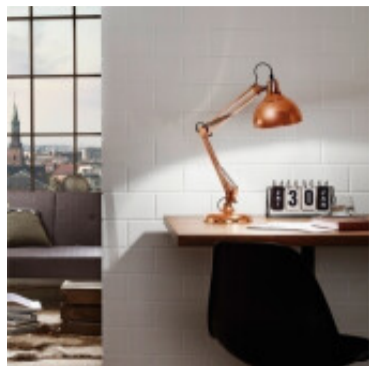

Portatil de mesa acero cobre 1XE27 71CM BORGILLIO - EG0566

© El fabricante líder mundial de luminarias © Diseñado en Austria

CÓDIGO: EG0566

MARCA: Eglo

DESCRIPCIÓN: Portátil de mesa modelo BORGILLIO, cuerpo articulado y pantalla en acero color cobre, conexionada para una lámpara en rosca E27 de 40W máximo, no incluida. Puede ser utilizada con lámpara de bajo consumo o Led. Altura: 710mm. Incluye interruptor en el cable.

CARACTERÍSTICAS:

- Color** - Cobre
- Tipo de luminaria** - Decorativo/Residencial
- Material** - Metal
- Ubicación** - Interior
- Pase** - E27

Las imágenes son meramente ilustrativas y pueden, en algunos casos, no coincidir exactamente con el producto final.
Las descripciones y detalles de los artículos ofrecidos, son meramente informativos y pueden no coincidir en un todo con el producto final