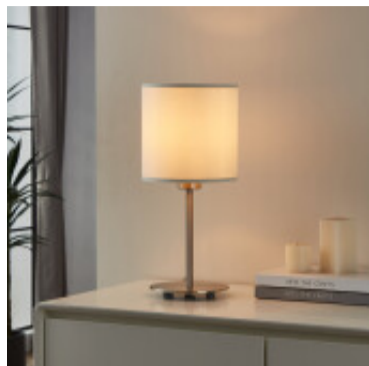

Portatil de mesa pantalla blanca 1XE14 Ø14 PASTERI - EG0526

© El fabricante líder mundial de luminarias © Diseñado en Austria

CÓDIGO: EG0526

MARCA: Eglo

DESCRIPCIÓN: Portátil de mesa modelo PASTERI. Cuerpo en acero níquel con pantalla de tela en color blanco, de 140mm de diámetro. Conexionada para una lámpara E14 de 40W máximo, no incluida. Puede ser utilizada con lámpara incandescente, bajo consumo o led. Incluye interruptor en el cable. Altura: 275mm.

CARACTERÍSTICAS:

- Color** - Blanco
- Tipo de luminaria** - Decorativo/Residencial
- Material** - Tela
- Ubicación** - Interior
- Pase** - E14

Las imágenes son meramente ilustrativas y pueden, en algunos casos, no coincidir exactamente con el producto final.
Las descripciones y detalles de los artículos ofrecidos, son meramente informativos y pueden no coincidir en un todo con el producto final