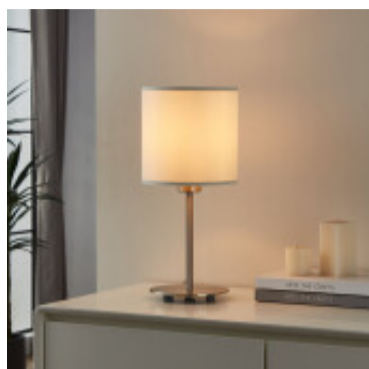

Portatil de mesa pantalla blanca 1XE14 Ø14 PASTERI - EG0526

© El fabricante líder mundial de luminarias © Diseñado en Austria

CÓDIGO: EG0526

MARCA: Eglo

DESCRIPCIÓN: Portátil de mesa modelo PASTERI. Cuerpo en acero níquel con pantalla de tela en color blanco, de 140mm de diámetro. Conexionada para una lámpara E14 de 40W máximo, no incluida. Puede ser utilizada con lámpara incandescente, bajo consumo o led. Incluye interruptor en el cable. Altura: 275mm.

CARACTERÍSTICAS:

- Color** - Blanco
- Tipo de luminaria** - Decorativo/Residencial
- Material** - Tela
- Ubicación** - Interior
- Pase** - E14

Las imágenes son meramente ilustrativas y pueden, en algunos casos, no coincidir exactamente con el producto final.
Las descripciones y detalles de los artículos ofrecidos, son meramente informativos y pueden no coincidir en un todo con el producto final