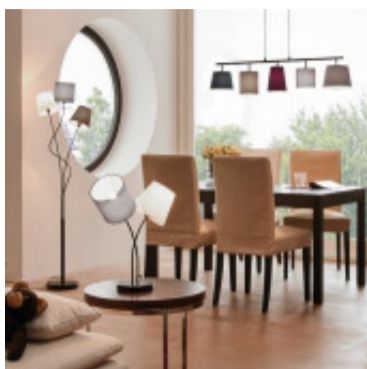

## Portatil de mesa pantallas/tela 2XE14 ALMEIDA - EG0502

---

© El fabricante líder mundial de luminarias © Diseñado en Austria

---

CÓDIGO: EG0502

---

MARCA: Eglo

---

**DESCRIPCIÓN:** Portátil de mesa de dos luces, modelo ALMEIDA. Cuerpo en acero de color negro, con una pantalla cónica en tela color blanco y otra cilíndrica en tela color gris. Conexión para 2 lámparas incandescentes, de bajo consumo o led, en rosca E14, de 40W máximo, no incluidas. Incluye interruptor en el cable. Altura: 475mm.