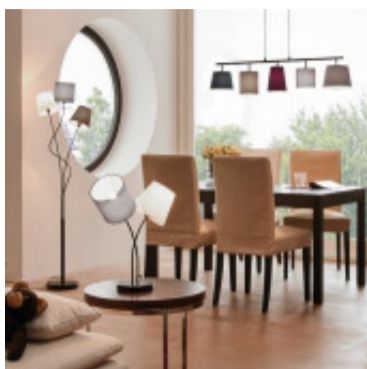

Portatil de mesa pantallas/tela 2XE14 ALMEIDA - EG0502

© El fabricante líder mundial de luminarias © Diseñado en Austria

CÓDIGO: EG0502

MARCA: Eglo

DESCRIPCIÓN: Portátil de mesa de dos luces, modelo ALMEIDA. Cuerpo en acero de color negro, con una pantalla cónica en tela color blanco y otra cilíndrica en tela color gris. Conexión para 2 lámparas incandescentes, de bajo consumo o led, en rosca E14, de 40W máximo, no incluidas. Incluye interruptor en el cable. Altura: 475mm.

CARACTERÍSTICAS: **Color** - Blanco, Negro
Tipo de luminaria - Decorativo/Residencial
Material - Tela
Ubicación - Interior
Pase - E14

Las imágenes son meramente ilustrativas y pueden, en algunos casos, no coincidir exactamente con el producto final.
Las descripciones y detalles de los artículos ofrecidos, son meramente informativos y pueden no coincidir en un todo con el producto final