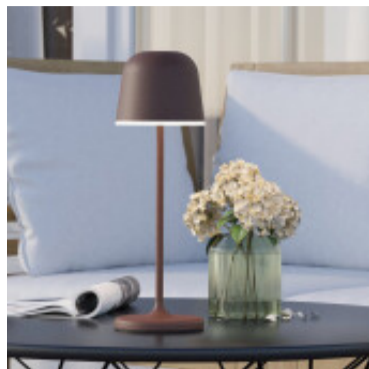

## Lampara de mesa LED inalámbrica marron exterior - EG0497

CÓDIGO: EG0497

MARCA: Eglo

**DESCRIPCIÓN:** Portátil de mesa LED, modelo MANNERA. Inalámbrica y ligera (0,9Kg), apta para usar al exterior, IP54. Diseño único construido en aluminio de color marrón y difusor plástico blanco. Propone una leve iluminación (200Lm) hacia la mesa en tonalidad cálida (3000K). El sistema LED integrado consume 2,2W y funciona a batería; posee una batería de 1800mAh de Li-ion que se carga a través de un puerto USB. En la parte superior de la lámpara tiene un botón touch que a partir de diferentes toques puede dimmerizar los LEDs. Dimensiones: 340x110mm.

**CARACTERÍSTICAS:**

- Color** - Marrón
- Tipo de luminaria** - Decorativo/Residencial
- Material** - Aluminio
- Potencia** - 0,03 - 7
- Ubicación** - Interior
- Tonalidad** - Cálida

Las imágenes son meramente ilustrativas y pueden, en algunos casos, no coincidir exactamente con el producto final.  
Las descripciones y detalles de los artículos ofrecidos, son meramente informativos y pueden no coincidir en un todo con el producto final