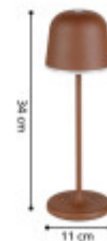

## Lampara de mesa LED inalambrica marron exterior - EG0497

CÓDIGO: EG0497

MARCA: Eglo

**DESCRIPCIÓN:** Portátil de mesa LED, modelo MANNERA. Inalámbrica y ligera (0,9Kg), apta para usar al exterior, IP54. Diseño único construido en aluminio de color marrón y difusor plástico blanco. Propone una leve iluminación (200Lm) hacia la mesa en tonalidad cálida (3000K). El sistema LED integrado consume 2,2W y funciona a batería; posee una batería de 1800mAh de Li-ion que se carga a través de un puerto USB. Ofrece una autonomía de aproximadamente 8 horas. En la parte superior de la lámpara tiene un botón touch que permite ajustar la intensidad de la luz de manera gradual. Tensión de servicio: 3,7Vdc. Dimensiones: 340x110mm.

**CARACTERÍSTICAS:**

- Color** - Marrón
- Tipo de luminaria** - Decorativo/Residencial
- Material** - Aluminio
- Potencia** - 0,03 - 7
- Ubicación** - Interior
- Tonalidad** - Cálida

Las imágenes son meramente ilustrativas y pueden, en algunos casos, no coincidir exactamente con el producto final.  
Las descripciones y detalles de los artículos ofrecidos, son meramente informativos y pueden no coincidir en un todo con el producto final