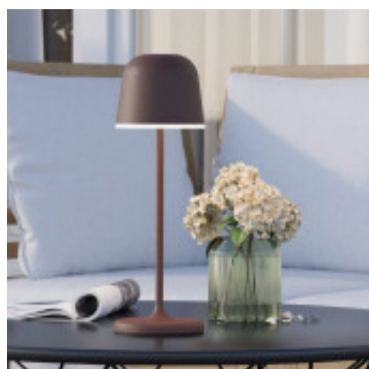

## Lampara de mesa LED inalambrica marron exterior - EG0497

CÓDIGO: EG0497

MARCA: Eglo

**DESCRIPCIÓN:** Portátil de mesa LED, modelo MANNERA. Inalámbrica y ligera (0,9Kg), apta para usar al exterior, IP54. Diseño único construido en aluminio de color marrón y difusor plástico blanco. Propone una leve iluminación (200Lm) hacia la mesa en tonalidad cálida (3000K). El sistema LED integrado consume 2,2W y funciona a batería; posee una batería de 1800mAh de Li-ion que se carga a través de un puerto USB. Ofrece una autonomía de aproximadamente 8 horas. En la parte superior de la lámpara tiene un botón touch que permite ajustar la intensidad de la luz de manera gradual. Tensión de servicio: 3,7Vdc. Dimensiones: 340x110mm.

**CARACTERÍSTICAS:**

- Color** - Marrón
- Tipo de luminaria** - Decorativo/Residencial
- Material** - Aluminio
- Potencia** - 0,03 - 7
- Ubicación** - Interior
- Tonalidad** - Cálida

Las imágenes son meramente ilustrativas y pueden, en algunos casos, no coincidir exactamente con el producto final.  
Las descripciones y detalles de los artículos ofrecidos, son meramente informativos y pueden no coincidir en un todo con el producto final