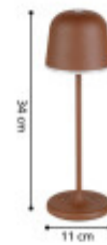

## Lampara de mesa LED inalámbrica marron exterior - EG0497

CÓDIGO: EG0497

MARCA: Eglo

**DESCRIPCIÓN:** Portátil de mesa LED, modelo MANNERA. Inalámbrica y ligera (0,9Kg), apta para usar al exterior, IP54. Diseño único construido en aluminio de color marrón y difusor plástico blanco. Propone una leve iluminación (200Lm) hacia la mesa en tonalidad cálida (3000K). El sistema LED integrado consume 2,2W y funciona a batería; posee una batería de 1800mAh de Li-ion que se carga a través de un puerto USB. En la parte superior de la lámpara tiene un botón touch que a partir de diferentes toques puede dimmerizar los LEDs. Dimensiones: 340x110mm.

**CARACTERÍSTICAS:**

- Color** - Marrón
- Tipo de luminaria** - Decorativo/Residencial
- Material** - Aluminio
- Potencia** - 0,03 - 7
- Ubicación** - Interior
- Tonalidad** - Cálida

Las imágenes son meramente ilustrativas y pueden, en algunos casos, no coincidir exactamente con el producto final.  
Las descripciones y detalles de los artículos ofrecidos, son meramente informativos y pueden no coincidir en un todo con el producto final