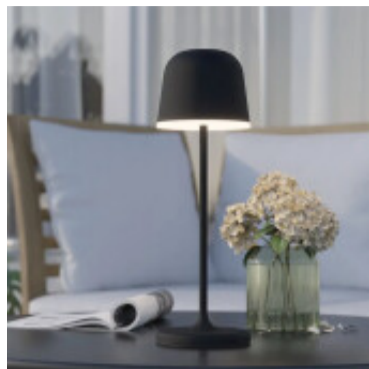

Portatil LED inalámbrica negra p/ exterior calida - EG0496

CÓDIGO: EG0496

MARCA: Eglo

DESCRIPCIÓN: Portátil de mesa LED, modelo MANNERA. Inalámbrica y ligera (0,9Kg), apta para usar al exterior, IP54. Diseño único construido en aluminio con acabado negro mate y un sutil difusor de plástico blanco. Propone una leve iluminación (200Lm) hacia la mesa en tonalidad cálida (3000K). El sistema LED integrado consume 2,2W y funciona a batería; posee una batería de 1800mAh de Li-ion que se carga a través de un puerto USB. Ofrece una autonomía de aproximadamente 8 horas. En la parte superior de la lámpara tiene un botón touch que permite ajustar la intensidad de la luz de manera gradual. Tensión de servicio: 3,7Vdc. Dimensiones: 340x110mm.

CARACTERÍSTICAS:

- Color** - Negro
- Tipo de luminaria** - Decorativo/Residencial
- Material** - Metal
- Potencia** - 0,03 - 7
- Ubicación** - Exterior
- Tonalidad** - Cálida

Las imágenes son meramente ilustrativas y pueden, en algunos casos, no coincidir exactamente con el producto final.
Las descripciones y detalles de los artículos ofrecidos, son meramente informativos y pueden no coincidir en un todo con el producto final