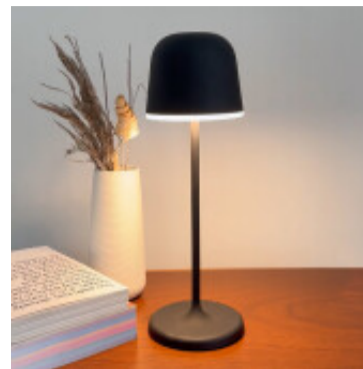

Portatil LED inalámbrica negra p/ exterior calida - EG0496

CÓDIGO: EG0496

MARCA: Eglo

DESCRIPCIÓN: Portátil de mesa LED, modelo MANNERA. Inalámbrica y ligera (0,9Kg), apta para usar al exterior, IP54. Diseño único construido en aluminio con acabado negro mate y un sutil difusor de plástico blanco. Propone una leve iluminación (200Lm) hacia la mesa en tonalidad cálida (3000K). El sistema LED integrado consume 2,2W y funciona a batería; posee una batería de 1800mAh de Li-ion que se carga a través de un puerto USB. Ofrece una autonomía de aproximadamente 8 horas. En la parte superior de la lámpara tiene un botón touch que permite ajustar la intensidad de la luz de manera gradual. Tensión de servicio: 3,7Vdc. Dimensiones: 340x110mm.

CARACTERÍSTICAS:

- Color** - Negro
- Tipo de luminaria** - Decorativo/Residencial
- Material** - Metal
- Potencia** - 0,03 - 7
- Ubicación** - Exterior
- Tonalidad** - Cálida

Las imágenes son meramente ilustrativas y pueden, en algunos casos, no coincidir exactamente con el producto final.
Las descripciones y detalles de los artículos ofrecidos, son meramente informativos y pueden no coincidir en un todo con el producto final