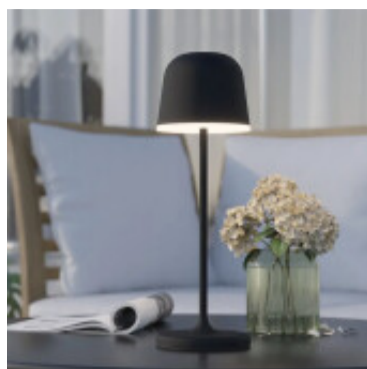

Portatil LED inalámbrica negra p/ exterior calida - EG0496

CÓDIGO: EG0496

MARCA: Eglo

DESCRIPCIÓN: Portátil de mesa LED, modelo MANNERA. Inalámbrica y ligera (0,9Kg), apta para usar al exterior, IP54. Diseño único construido en aluminio con acabado negro mate y un sutil difusor de plástico blanco. Propone una leve iluminación (200Lm) hacia la mesa en tonalidad cálida (3000K). El sistema LED integrado consume 2,2W y funciona a batería; posee una batería de 1800mAh de Li-ion que se carga a través de un puerto USB. En la parte superior de la lámpara tiene un botón touch que a partir de diferentes toques puede dimmerizar los LEDs. Dimensiones: 340x110mm.

CARACTERÍSTICAS:

- Color** - Negro
- Tipo de luminaria** - Decorativo/Residencial
- Material** - Metal
- Potencia** - 0,03 - 7
- Ubicación** - Exterior
- Tonalidad** - Cálida

Las imágenes son meramente ilustrativas y pueden, en algunos casos, no coincidir exactamente con el producto final.
Las descripciones y detalles de los artículos ofrecidos, son meramente informativos y pueden no coincidir en un todo con el producto final