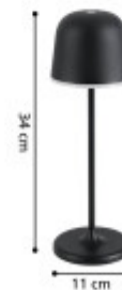

Portatil LED inalámbrica negra p/ exterior calida - EG0496

CÓDIGO: EG0496

MARCA: Eglo

DESCRIPCIÓN: Portátil de mesa LED, modelo MANNERA. Inalámbrica y ligera (0,9Kg), apta para usar al exterior, IP54. Diseño único construido en aluminio con acabado negro mate y un sutil difusor de plástico blanco. Propone una leve iluminación (200Lm) hacia la mesa en tonalidad cálida (3000K). El sistema LED integrado consume 2,2W y funciona a batería; posee una batería de 1800mAh de Li-ion que se carga a través de un puerto USB. En la parte superior de la lámpara tiene un botón touch que a partir de diferentes toques puede dimmerizar los LEDs. Dimensiones: 340x110mm.

CARACTERÍSTICAS:

- Color** - Negro
- Tipo de luminaria** - Decorativo/Residencial
- Material** - Metal
- Potencia** - 0,03 - 7
- Ubicación** - Exterior
- Tonalidad** - Cálida

Las imágenes son meramente ilustrativas y pueden, en algunos casos, no coincidir exactamente con el producto final.
Las descripciones y detalles de los artículos ofrecidos, son meramente informativos y pueden no coincidir en un todo con el producto final