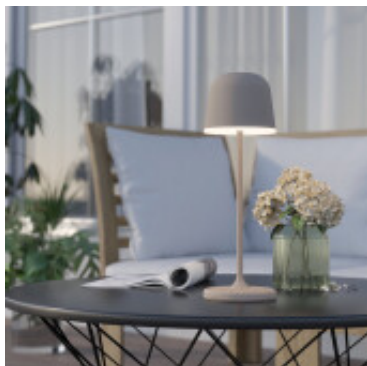

Portatil LED inalámbrica beige p/interior cálida - EG0494

CÓDIGO: EG0494

MARCA: Eglo

DESCRIPCIÓN: Portátil de mesa LED, modelo MANNERA. Inalámbrica y ligera (0,9Kg), apta para usar al exterior, IP54. Diseño único construido en aluminio con acabado beige y un sutil difusor de plástico blanco. Propone una leve iluminación (200Lm) hacia la mesa en tonalidad cálida (3000K). El sistema LED integrado consume 2,2W y funciona a batería; posee una batería de 1800mAh de Li-ion que se carga a través de un puerto USB. Ofrece una autonomía de aproximadamente 8 horas. En la parte superior de la lámpara tiene un botón touch que permite ajustar la intensidad de la luz de manera gradual. Tensión de servicio: 3,7Vdc. Dimensiones: 340x110mm.

CARACTERÍSTICAS:

- Color** - Beige
- Tipo de luminaria** - Decorativo/Residencial
- Material** - Metal
- Potencia** - 0,03 - 7
- Ubicación** - Exterior
- Tonalidad** - Cálida

Las imágenes son meramente ilustrativas y pueden, en algunos casos, no coincidir exactamente con el producto final.
Las descripciones y detalles de los artículos ofrecidos, son meramente informativos y pueden no coincidir en un todo con el producto final