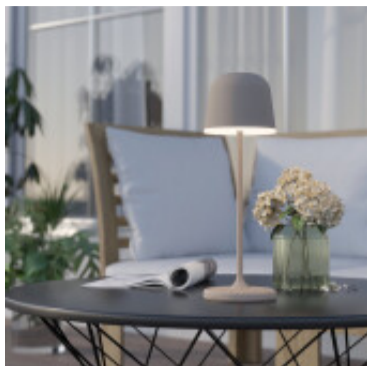

Portatil LED inalámbrica beige p/ exterior calida - EG0494

CÓDIGO: EG0494

MARCA: Eglo

DESCRIPCIÓN: Portátil de mesa LED, modelo MANNERA. Inalámbrica y ligera (0,9Kg), apta para usar al exterior, IP54. Diseño único construido en aluminio con acabado beige y un sutil difusor de plástico blanco. Propone una leve iluminación (200Lm) hacia la mesa en tonalidad cálida (3000K). El sistema LED integrado consume 2,2W y funciona a batería; posee una batería de 1800mAh de Li-ion que se carga a través de un puerto USB. En la parte superior de la lámpara tiene un botón touch que a partir de diferentes toques puede dimmerizar los LEDs. Dimensiones: 340x110mm.

CARACTERÍSTICAS:

- Color** - Beige
- Tipo de luminaria** - Decorativo/Residencial
- Material** - Metal
- Potencia** - 0,03 - 7
- Ubicación** - Exterior
- Tonalidad** - Cálida

Las imágenes son meramente ilustrativas y pueden, en algunos casos, no coincidir exactamente con el producto final.
Las descripciones y detalles de los artículos ofrecidos, son meramente informativos y pueden no coincidir en un todo con el producto final