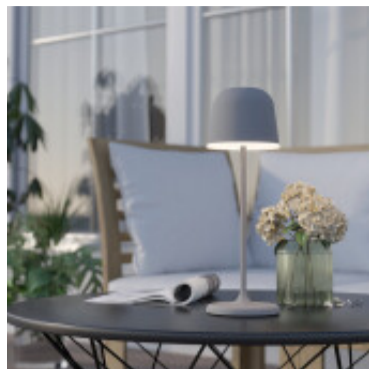

Portatil LED inalámbrica gris p/ exterior calida - EG0492

CÓDIGO: EG0492

MARCA: Eglo

DESCRIPCIÓN: Portátil de mesa LED, modelo MANNERA. Inalámbrica y ligera (0,9Kg), apta para usar al exterior, IP54. Diseño único construido en aluminio con acabado gris claro y un sutil difusor de plástico blanco. Propone una leve iluminación (200Lm) hacia la mesa en tonalidad cálida (3000K). El sistema LED integrado consume 2,2W y funciona a batería; posee una batería de 1800mAh de Li-ion que se carga a través de un puerto USB. En la parte superior de la lámpara tiene un botón touch que a partir de diferentes toques puede dimmerizar los LEDs. Dimensiones: 340x110mm.

CARACTERÍSTICAS:

- Color** - Gris
- Tipo de luminaria** - Decorativo/Residencial
- Material** - Metal
- Potencia** - 0,03 - 7
- Ubicación** - Exterior
- Tonalidad** - Cálida

Las imágenes son meramente ilustrativas y pueden, en algunos casos, no coincidir exactamente con el producto final.
Las descripciones y detalles de los artículos ofrecidos, son meramente informativos y pueden no coincidir en un todo con el producto final