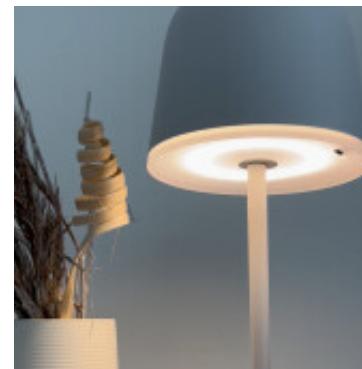

Portatil LED inalámbrica gris p/interior cálida - EG0492

CÓDIGO: EG0492

MARCA: Eglo

DESCRIPCIÓN: Portátil de mesa LED, modelo MANNERA. Inalámbrica y ligera (0,9Kg), apta para usar al exterior, IP54. Diseño único construido en aluminio con acabado gris claro y un sutil difusor de plástico blanco. Propone una leve iluminación (200Lm) hacia la mesa en tonalidad cálida (3000K). El sistema LED integrado consume 2,2W y funciona a batería; posee una batería de 1800mAh de Li-ion que se carga a través de un puerto USB. Ofrece una autonomía de aproximadamente 8 horas. En la parte superior de la lámpara tiene un botón touch que permite ajustar la intensidad de la luz de manera gradual. Tensión de trabajo: 3,7Vdc. Dimensiones: 340x110mm.

CARACTERÍSTICAS:

- Color** - Gris
- Tipo de luminaria** - Decorativo/Residencial
- Material** - Metal
- Potencia** - 0,03 - 7
- Ubicación** - Exterior
- Tonalidad** - Cálida

Las imágenes son meramente ilustrativas y pueden, en algunos casos, no coincidir exactamente con el producto final.
Las descripciones y detalles de los artículos ofrecidos, son meramente informativos y pueden no coincidir en un todo con el producto final