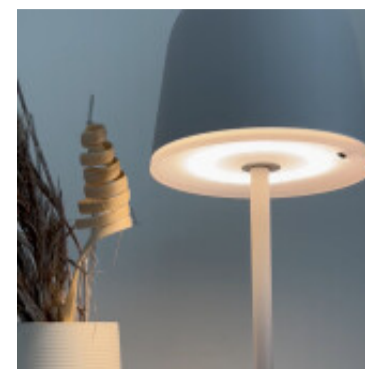

## Portatil LED inalámbrica gris p/ exterior calida - EG0492

CÓDIGO: EG0492

MARCA: Eglo

**DESCRIPCIÓN:** Portátil de mesa LED, modelo MANNERA. Inalámbrica y ligera (0,9Kg), apta para usar al exterior, IP54. Diseño único construido en aluminio con acabado gris claro y un sutil difusor de plástico blanco. Propone una leve iluminación (200Lm) hacia la mesa en tonalidad cálida (3000K). El sistema LED integrado consume 2,2W y funciona a batería; posee una batería de 1800mAh de Li-ion que se carga a través de un puerto USB. Ofrece una autonomía de aproximadamente 8 horas. En la parte superior de la lámpara tiene un botón touch que permite ajustar la intensidad de la luz de manera gradual. Tensión de trabajo: 3,7Vdc. Dimensiones: 340x110mm.

**CARACTERÍSTICAS:**

- Color** - Gris
- Tipo de luminaria** - Decorativo/Residencial
- Material** - Metal
- Potencia** - 0,03 - 7
- Ubicación** - Exterior
- Tonalidad** - Cálida

Las imágenes son meramente ilustrativas y pueden, en algunos casos, no coincidir exactamente con el producto final.  
Las descripciones y detalles de los artículos ofrecidos, son meramente informativos y pueden no coincidir en un todo con el producto final