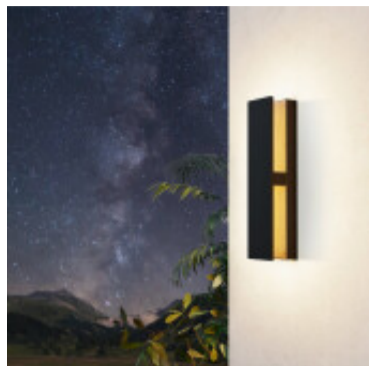

Aplique pared LED madera y alum.negro 11,7W calida - EG0487

CÓDIGO: EG0487

MARCA: Eglo

DESCRIPCIÓN: Aplique de pared, modelo COSTORIO. Apto para instalar de cara al exterior bajo techo, IP44. Diseño minimalista y elegante, estructurado con aluminio de color negro mate. Cuenta con una placa de madera clara a modo de detalle, que se ilumina al encenderla. Conexionado a un sistema LED integrado de 11,7W de consumo, 1500Lm. Emite luz en tonalidad cálida 3000K. Dimensiones: 80x80mm.

CARACTERÍSTICAS:

- Color** - Negro
- Tipo de luminaria** - Decorativo/Residencial
- Material** - Metal
- Montaje** - Adosar
- Potencia** - 7,2 - 12
- Ubicación** - Exterior
- Tonalidad** - Cálida

Las imágenes son meramente ilustrativas y pueden, en algunos casos, no coincidir exactamente con el producto final.
Las descripciones y detalles de los artículos ofrecidos, son meramente informativos y pueden no coincidir en un todo con el producto final
