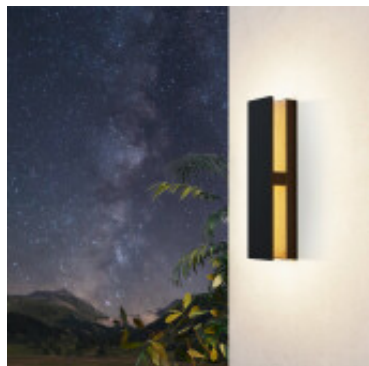

Aplique pared LED madera y alum.negro 11,7W calida - EG0487

CÓDIGO: EG0487

MARCA: Eglo

DESCRIPCIÓN: Aplique de pared, modelo COSTORIO. Apto para instalar de cara al exterior bajo techo, IP44. Diseño minimalista y elegante, estructurado con aluminio de color negro mate. Cuenta con una placa de madera clara a modo de detalle, que se ilumina al encenderla. Conexionado a un sistema LED integrado de 11,7W de consumo, 1500Lm. Emite luz en tonalidad cálida 3000K. Dimensiones: 80x80mm.

CARACTERÍSTICAS:

- Color** - Negro
- Tipo de luminaria** - Decorativo/Residencial
- Material** - Metal
- Montaje** - Adosar
- Potencia** - 7,2 - 12
- Ubicación** - Exterior
- Tonalidad** - Cálida

Las imágenes son meramente ilustrativas y pueden, en algunos casos, no coincidir exactamente con el producto final.
Las descripciones y detalles de los artículos ofrecidos, son meramente informativos y pueden no coincidir en un todo con el producto final
