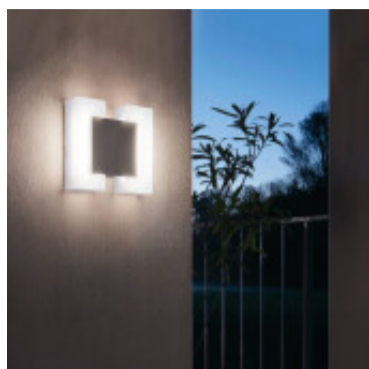

## Aplique LED de pared niquel/blanco 4,8W IP44 SITIA - EG0480

CÓDIGO: EG0480

MARCA: Eglo

**DESCRIPCIÓN:** Aplique modelo SITIA, apto para exterior (IP44), cuerpo en acero niquelado, con dos difusores laterales en plástico de color blanco. Conexionado con un sistema LED integrado de 4,8W, en tonalidad cálida (3000K). Medidas: 180x180mm.

**CARACTERÍSTICAS:**

- Color** - Gris
- Tipo de luminaria** - Decorativo/Residencial, Técnica/Comercial
- Material** - Metal
- Montaje** - Adosar
- Potencia** - 0,03 - 7
- Ubicación** - Exterior
- Tonalidad** - Cálida