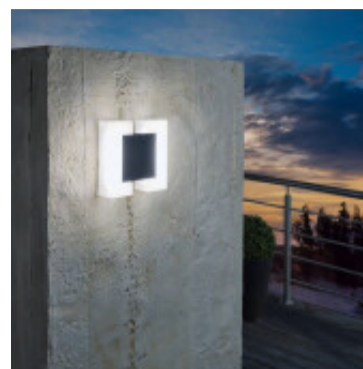

## Aplique LED de pared niquel/blanco 4,8W IP44 SITIA - EG0480

CÓDIGO: EG0480

MARCA: Eglo

**DESCRIPCIÓN:** Aplique modelo SITIA, apto para exterior (IP44), cuerpo en acero niquelado, con dos difusores laterales en plástico de color blanco. Conexionado con un sistema LED integrado de 4,8W, en tonalidad cálida (3000K). Medidas: 180x180mm.

**CARACTERÍSTICAS:**

- Color** - Gris
- Tipo de luminaria** - Decorativo/Residencial, Técnica/Comercial
- Material** - Metal
- Montaje** - Adosar
- Potencia** - 0,03 - 7
- Ubicación** - Exterior
- Tonalidad** - Cálida