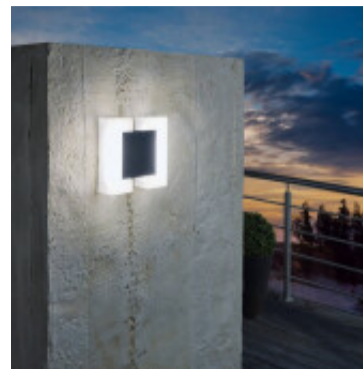

Aplique LED de pared niquel/blanco 4,8W IP44 SITIA - EG0480

CÓDIGO: EG0480

MARCA: Eglo

DESCRIPCIÓN: Aplique modelo SITIA, apto para exterior (IP44), cuerpo en acero niquelado, con dos difusores laterales en plástico de color blanco. Conexionado con un sistema LED integrado de 4,8W, en tonalidad cálida (3000K). Medidas: 180x180mm.

CARACTERÍSTICAS:

- Color** - Gris
- Tipo de luminaria** - Decorativo/Residencial, Técnica/Comercial
- Material** - Metal
- Montaje** - Adosar
- Potencia** - 0,03 - 7
- Ubicación** - Exterior
- Tonalidad** - Cálida