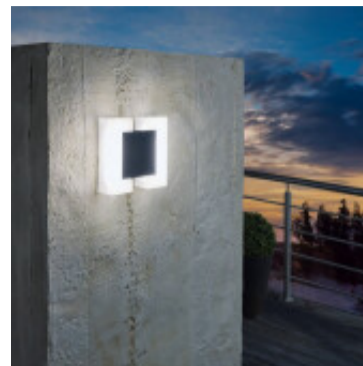

Aplique LED de pared niquel/blanco 4,8W IP44 SITIA - EG0480

CÓDIGO: EG0480

MARCA: Eglo

DESCRIPCIÓN: Aplique modelo SITIA, apto para exterior (IP44), cuerpo en acero niquelado, con dos difusores laterales en plástico de color blanco. Conexionado con un sistema LED integrado de 4,8W, en tonalidad cálida (3000K). Medidas: 180x180mm.

CARACTERÍSTICAS:

- Color** - Gris
- Tipo de luminaria** - Decorativo/Residencial, Técnica/Comercial
- Material** - Metal
- Montaje** - Adosar
- Potencia** - 0,03 - 7
- Ubicación** - Exterior
- Tonalidad** - Cálida