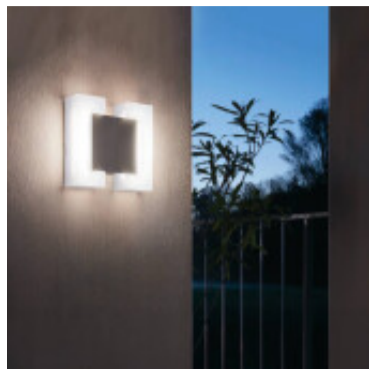

Aplique LED de pared niquel/blanco 4,8W IP44 SITIA - EG0480

CÓDIGO: EG0480

MARCA: Eglo

DESCRIPCIÓN: Aplique modelo SITIA, apto para exterior (IP44), cuerpo en acero niquelado, con dos difusores laterales en plástico de color blanco. Conexionado con un sistema LED integrado de 4,8W, en tonalidad cálida (3000K). Medidas: 180x180mm.

CARACTERÍSTICAS:

- Color** - Gris
- Tipo de luminaria** - Decorativo/Residencial, Técnica/Comercial
- Material** - Metal
- Montaje** - Adosar
- Potencia** - 0,03 - 7
- Ubicación** - Exterior
- Tonalidad** - Cálida