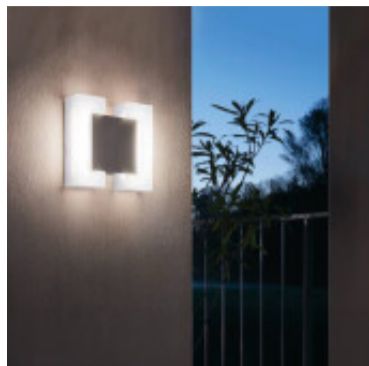

Aplique LED de pared niquel/blanco 4,8W IP44 SITIA - EG0480

CÓDIGO: EG0480

MARCA: Eglo

DESCRIPCIÓN: Aplique modelo SITIA, apto para exterior (IP44), cuerpo en acero niquelado, con dos difusores laterales en plástico de color blanco. Conexionado con un sistema LED integrado de 4,8W, en tonalidad cálida (3000K). Medidas: 180x180mm.

CARACTERÍSTICAS:

- Color** - Gris
- Tipo de luminaria** - Decorativo/Residencial, Técnica/Comercial
- Material** - Metal
- Montaje** - Adosar
- Potencia** - 0,03 - 7
- Ubicación** - Exterior
- Tonalidad** - Cálida