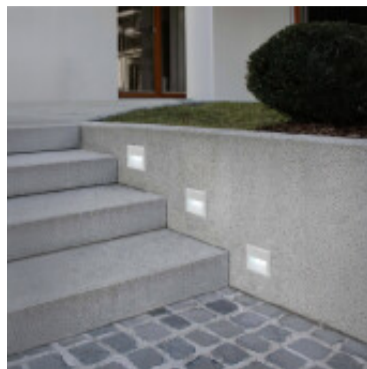

## Luminaria de embutir LED cuad. parpado gris IP65 - EG0478

© El fabricante líder mundial de luminarias © Diseñado en Austria

CÓDIGO: EG0478

MARCA: Eglo

**DESCRIPCIÓN:** Embutido para exterior con párpado, modelo ZIMBA-LED, apto para exterior (IP65). Cuerpo en fundición de aluminio color gris oscuro, con frente cuadrado y párpado en gris claro. Conexionado para un sistema de LED de 3,7W, incluido. Tonalidad: blanco (4000K). Vida útil: 25000 horas. Medidas: 140x140mm.

**CARACTERÍSTICAS:**

- Color** - Gris
- Tipo de luminaria** - Decorativo/Residencial, Técnica/Comercial
- Material** - Metal
- Montaje** - Embutir
- Potencia** - 0,03 - 7
- Ubicación** - Exterior
- Tonalidad** - Neutra