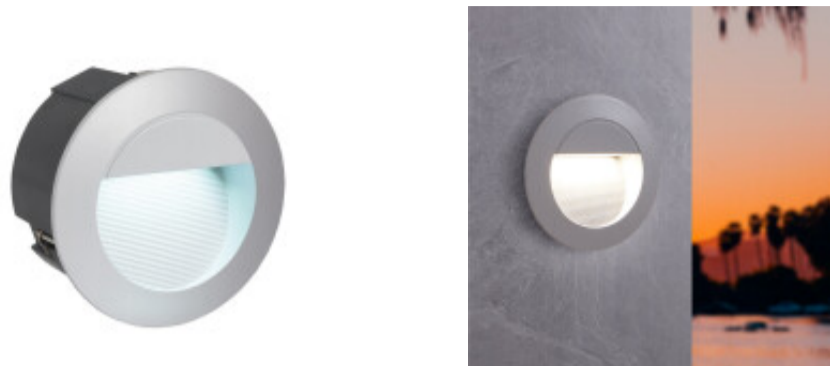

## Luminaria de embutir LED redonda parpado gris IP65 - EG0474

**EGLO**  
my light | my style

El fabricante líder mundial de luminarias. Diseñado en Austria

CÓDIGO: EG0474

MARCA: Eglo

**DESCRIPCIÓN:** Embutido con párpado modelo ZIMBA-LED, apto para exterior (IP65), cuerpo redondo en fundición de aluminio color gris oscuro, con frente y párpado en gris claro. Conexionado para un sistema de LED de 2,5W, incluido. Tonalidad: blanco (4000K). Vida útil: 25000 horas.

**CARACTERÍSTICAS:**

- Color** - Gris
- Tipo de luminaria** - Decorativo/Residencial, Técnica/Comercial
- Material** - Metal
- Montaje** - Embutir
- Potencia** - 0,03 - 7
- Ubicación** - Exterior
- Tonalidad** - Neutra