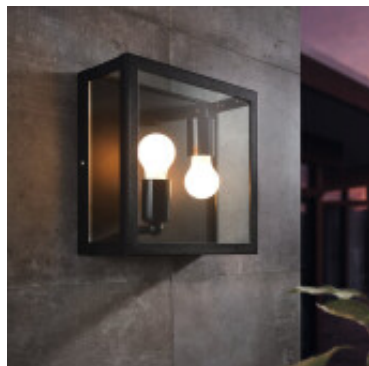

## Aplique techo negro c/vidrio 2XE27 IP44 ALAMONTE 1 - EG0472

© El fabricante líder mundial de luminarias © Diseñado en Austria

CÓDIGO: EG0472

MARCA: Eglo

**DESCRIPCIÓN:** Plafón modelo ALAMONTE 1, apto para exterior (IP44), cuerpo prismático de vidrio transparente con base cuadrada a techo y tapa cantos en "L" en acero galvanizado color negro. Conexión para dos lámparas en rosca E27 de 60W máximo, no incluidas. Base: 290x290mm. Altura: 130mm.

**CARACTERÍSTICAS:**

- Color** - Negro
- Tipo de luminaria** - Decorativo/Residencial
- Material** - Vidrio
- Montaje** - Adosar
- Ubicación** - Exterior
- Pase** - E27

Las imágenes son meramente ilustrativas y pueden, en algunos casos, no coincidir exactamente con el producto final.  
Las descripciones y detalles de los artículos ofrecidos, son meramente informativos y pueden no coincidir en un todo con el producto final