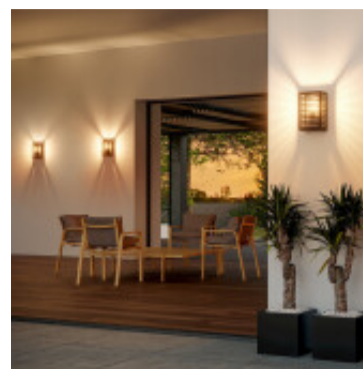

Aplique de pared de aluminio E27 IP44 ALAMONTE3 - EG0471

CÓDIGO: EG0471

MARCA: Eglo

DESCRIPCIÓN: Aplique de pared, modelo ALAMONTE 3. Estructura de aluminio negro y vidrio transparente en forma de cubo. Con un diseño de franjas horizontales que ayuda a difuminar la luz. Foco del tipo indirecto. Puede instalarse de cara al exterior, IP44. Conexionado para una lámpara en rosca E27, de 60W máximo, no incluida. Dimensiones: 260x170mm.

CARACTERÍSTICAS:

- Color** - Negro
- Tipo de luminaria** - Decorativo/Residencial
- Material** - Metal
- Montaje** - Adosar
- Ubicación** - Interior
- Pase** - E27

Las imágenes son meramente ilustrativas y pueden, en algunos casos, no coincidir exactamente con el producto final.
Las descripciones y detalles de los artículos ofrecidos, son meramente informativos y pueden no coincidir en un todo con el producto final