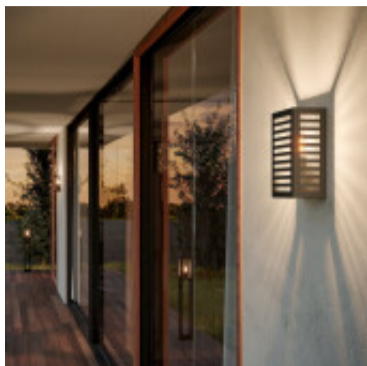

## Aplique de pared de aluminio E27 IP44 ALAMONTE3 - EG0471

CÓDIGO: EG0471

MARCA: Eglo

**DESCRIPCIÓN:** Aplique de pared, modelo ALAMONTE 3. Estructura de aluminio negro y vidrio transparente en forma de cubo. Con un diseño de franjas horizontales que ayuda a difuminar la luz. Foco del tipo indirecto. Puede instalarse de cara al exterior, IP44. Conexionado para una lámpara en rosca E27, de 60W máximo, no incluida. Dimensiones: 260x170mm.

**CARACTERÍSTICAS:**

- Color** - Negro
- Tipo de luminaria** - Decorativo/Residencial
- Material** - Metal
- Montaje** - Adosar
- Ubicación** - Interior
- Pase** - E27

Las imágenes son meramente ilustrativas y pueden, en algunos casos, no coincidir exactamente con el producto final.  
Las descripciones y detalles de los artículos ofrecidos, son meramente informativos y pueden no coincidir en un todo con el producto final