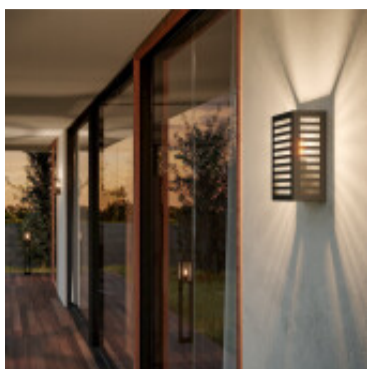

Aplique de pared de aluminio E27 IP44 ALAMONTE3 - EG0471

CÓDIGO: EG0471

MARCA: Eglo

DESCRIPCIÓN: Aplique de pared, modelo ALAMONTE 3. Estructura de aluminio negro y vidrio transparente en forma de cubo. Con un diseño de franjas horizontales que ayuda a difuminar la luz. Foco del tipo indirecto. Puede instalarse de cara al exterior, IP44. Conexionado para una lámpara en rosca E27, de 60W máximo, no incluida. Dimensiones: 260x170mm.

CARACTERÍSTICAS:

- Color** - Negro
- Tipo de luminaria** - Decorativo/Residencial
- Material** - Metal
- Montaje** - Adosar
- Ubicación** - Interior
- Pase** - E27

Las imágenes son meramente ilustrativas y pueden, en algunos casos, no coincidir exactamente con el producto final.
Las descripciones y detalles de los artículos ofrecidos, son meramente informativos y pueden no coincidir en un todo con el producto final