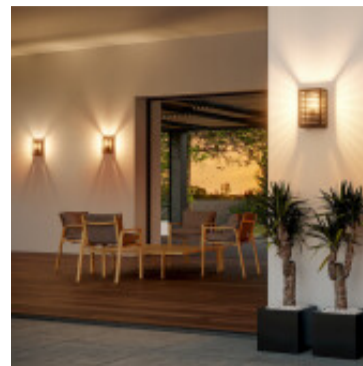

## Aplique de pared de aluminio E27 IP44 ALAMONTE3 - EG0471

CÓDIGO: EG0471

MARCA: Eglo

**DESCRIPCIÓN:** Aplique de pared, modelo ALAMONTE 3. Estructura de aluminio negro y vidrio transparente en forma de cubo. Con un diseño de franjas horizontales que ayuda a difuminar la luz. Foco del tipo indirecto. Puede instalarse de cara al exterior, IP44. Conexionado para una lámpara en rosca E27, de 60W máximo, no incluida. Dimensiones: 260x170mm.

**CARACTERÍSTICAS:**

- Color** - Negro
- Tipo de luminaria** - Decorativo/Residencial
- Material** - Metal
- Montaje** - Adosar
- Ubicación** - Interior
- Pase** - E27

Las imágenes son meramente ilustrativas y pueden, en algunos casos, no coincidir exactamente con el producto final.  
Las descripciones y detalles de los artículos ofrecidos, son meramente informativos y pueden no coincidir en un todo con el producto final