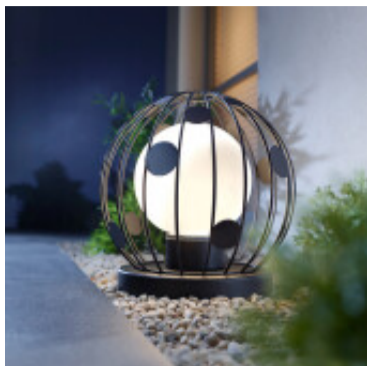

Luminaria de pie para exterior TERRICO Ø: 315mm - EG0458

© El fabricante líder mundial de luminarias © Diseñado en Austria

CÓDIGO: EG0458

MARCA: Eglo

DESCRIPCIÓN: Portátil de pie para exterior modelo TERRICO, base redonda y cuerpo con diseño tipo rejillas con forma esférica en acero galvanizado color negro, con difusor tipo globo en vidrio satinado, IP54. Posee un portalámparas para una lámpara en rosca E27 de 60W máximo, no incluida. Altura: 310mm. Ø: 315mm.

CARACTERÍSTICAS:

- Color** - Negro
- Tipo de luminaria** - Decorativo/Residencial
- Material** - Metal
- Ubicación** - Exterior
- Pase** - E27

Las imágenes son meramente ilustrativas y pueden, en algunos casos, no coincidir exactamente con el producto final.
Las descripciones y detalles de los artículos ofrecidos, son meramente informativos y pueden no coincidir en un todo con el producto final