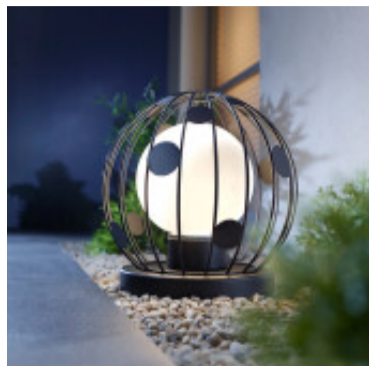

Luminaria de pie para exterior TERRICO Ø: 315mm - EG0458

EGLO
my light | my style

CÓDIGO: EG0458

MARCA: Eglo

DESCRIPCIÓN: Portátil de pie para exterior modelo TERRICO, base redonda y cuerpo con diseño tipo rejas con forma esférica en acero galvanizado color negro, con difusor tipo globo en vidrio satinado, IP54. Posee un portalámparas para una lámpara en rosca E27 de 60W máximo, no incluida. Altura: 310mm. Ø: 315mm.

CARACTERÍSTICAS:

- **Color** - Negro
- **Tipo de luminaria** - Decorativo/Residencial
- **Material** - Metal
- **Ubicación** - Exterior
- **Pase** - E27

Las imágenes son meramente ilustrativas y pueden, en algunos casos, no coincidir exactamente con el producto final.
Las descripciones y detalles de los artículos ofrecidos, son meramente informativos y pueden no coincidir en un todo con el producto final