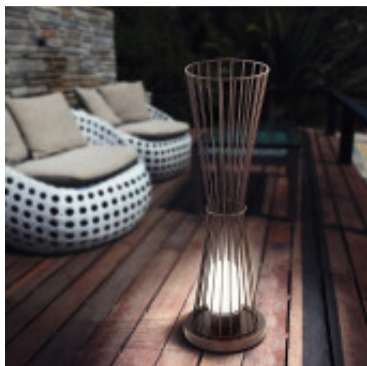

Lampara de pie para exterior TERRICO Ø: 230mm - EG0454

© El fabricante líder mundial de luminarias. © Diseñado en Austria

CÓDIGO: EG0454

MARCA: Eglo

DESCRIPCIÓN: Portátil de pie para exterior modelo TERRICO, base redonda y cuerpo con diseño tipo rejas en acero galvanizado color marrón, con pantalla difusora tipo globo en vidrio satinado, IP54. Conexionado con un portalámparas para una lámpara en rosca E27 de 60W máximo, no incluida. Altura: 750mm. Ø: 230mm.

CARACTERÍSTICAS:

- Color** - Marrón
- Tipo de luminaria** - Decorativo/Residencial
- Material** - Metal
- Ubicación** - Exterior
- Pase** - E27

Las imágenes son meramente ilustrativas y pueden, en algunos casos, no coincidir exactamente con el producto final.
Las descripciones y detalles de los artículos ofrecidos, son meramente informativos y pueden no coincidir en un todo con el producto final