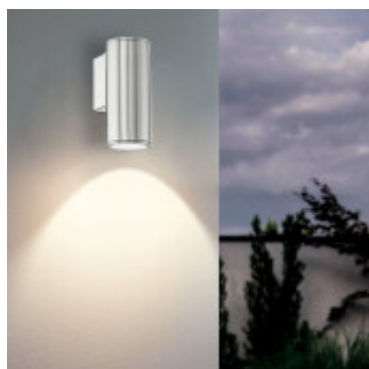

Aplique unidireccional acero 1XGU10 3W IP44 RIGA - EG0450

© El fabricante líder mundial de luminarias © Diseñado en Austria

CÓDIGO: EG0450

MARCA: Eglo

DESCRIPCIÓN: Aplique modelo RIGA-LED, apto para exterior (IP44). Cuerpo cilíndrico unidireccional en acero inoxidable. Conexionado para una lámpara Led en pase GU-10 de 3W, incluida. Tonalidad: blanco cálido (3000K). Altura: 150mm. Vida útil: 15000 horas.

CARACTERÍSTICAS:

- Color** - Níquel
- Tipo de luminaria** - Decorativo/Residencial, Técnica/Comercial
- Material** - Metal
- Montaje** - Adosar
- Potencia** - 0,03 - 7
- Ubicación** - Exterior
- Pase** - GU10
- Tonalidad** - Cálida