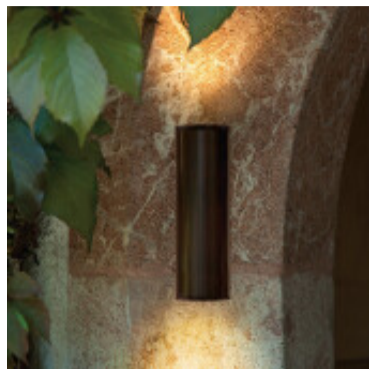

## Aplique bidireccional marron 2XGU10 3W IP44 RIGA - EG0448

© El fabricante líder mundial de luminarias © Diseñado en Austria

CÓDIGO: EG0448

MARCA: Eglo

**DESCRIPCIÓN:** Aplique modelo RIGA-LED, apto para exterior (IP44). Cuerpo cilíndrico bidireccional en acero galvanizado color marrón antiguo. Conexionado para dos lámparas Led en pase GU-10 de 3W, incluidas. Tonalidad: blanco cálido (3000K). Altura: 200mm. Vida útil: 15000 horas.

**CARACTERÍSTICAS:**

- Color** - Marrón
- Tipo de luminaria** - Decorativo/Residencial, Técnica/Comercial
- Material** - Metal
- Montaje** - Adosar
- Potencia** - 0,03 - 7
- Ubicación** - Exterior
- Pase** - GU10
- Tonalidad** - Cálida