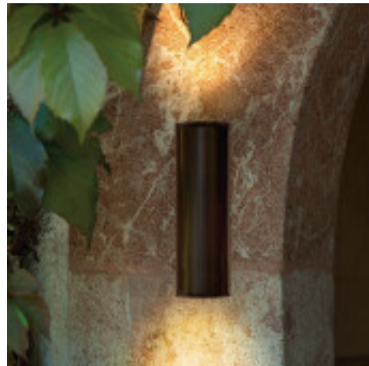

Aplique bidireccional marron 2XGU10 3W IP44 RIGA - EG0448

© El fabricante líder mundial de luminarias © Diseñado en Austria

CÓDIGO: EG0448

MARCA: Eglo

DESCRIPCIÓN: Aplique modelo RIGA-LED, apto para exterior (IP44). Cuerpo cilíndrico bidireccional en acero galvanizado color marrón antiguo. Conexionado para dos lámparas Led en pase GU-10 de 3W, incluidas. Tonalidad: blanco cálido (3000K). Altura: 200mm. Vida útil: 15000 horas.

CARACTERÍSTICAS:

- Color** - Marrón
- Tipo de luminaria** - Decorativo/Residencial, Técnica/Comercial
- Material** - Metal
- Montaje** - Adosar
- Potencia** - 0,03 - 7
- Ubicación** - Exterior
- Pase** - GU10
- Tonalidad** - Cálida