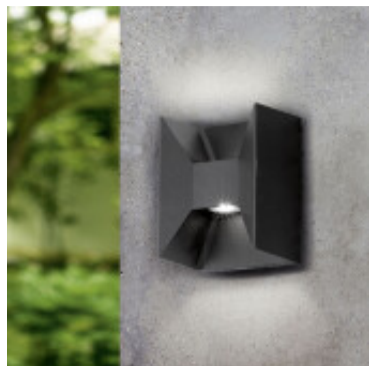

Aplique LED p/pared girs IP44 2,5W MORINO - EG0436

© El fabricante líder mundial de luminarias © Diseñado en Austria

CÓDIGO: EG0436

MARCA: Eglo

DESCRIPCIÓN: Aplique modelo MORINO, apto para exterior (IP44), cuerpo difusor bidireccional en fundición de aluminio color gris oscuro. Conexionado para dos módulos LED de 2,5W, incluidos. Tonalidad: blanco cálido (3000K). Vida útil 25000 horas. Medidas: 140x180mm.

CARACTERÍSTICAS:

- Color** - Gris
- Tipo de luminaria** - Decorativo/Residencial, Técnica/Comercial
- Material** - Metal
- Montaje** - Adosar
- Potencia** - 0,03 - 7
- Ubicación** - Exterior
- Tonalidad** - Cálida