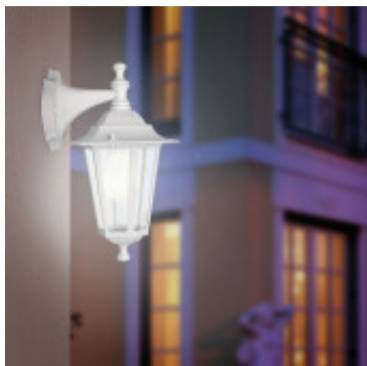

Farol colonial d/pared sur blanco 1XE27 LATERNA 5 - EG0404

El fabricante líder mundial de luminarias. Diseñado en Austria.

CÓDIGO: EG0404

MARCA: Eglo

DESCRIPCIÓN: Farol colonial sur con brazo, modelo LATERNA 5. Cuerpo en aluminio fundido color blanco, con seis caras en vidrio transparente. Apto para exterior IP44, conexionado para una lámpara incandescente, Led o de bajo consumo, en rosca E27 de 60W máximo, no incluida. Altura: 350mm.

CARACTERÍSTICAS:

- Color** - Blanco
- Tipo de luminaria** - Decorativo/Residencial
- Material** - Metal
- Montaje** - Adosar
- Ubicación** - Exterior

Las imágenes son meramente ilustrativas y pueden, en algunos casos, no coincidir exactamente con el producto final.
Las descripciones y detalles de los artículos ofrecidos, son meramente informativos y pueden no coincidir en un todo con el producto final