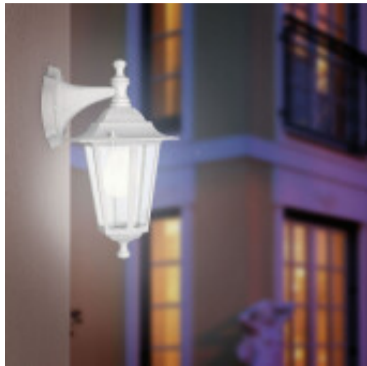

Farol colonial d/pared sur blanco 1XE27 LATERNA 5 - EG0404

El fabricante líder mundial de luminarias. Diseñado en Austria.

CÓDIGO: EG0404

MARCA: Eglo

DESCRIPCIÓN: Farol colonial sur con brazo, modelo LATERNA 5. Cuerpo en aluminio fundido color blanco, con seis caras en vidrio transparente. Apto para exterior IP44, conexionado para una lámpara incandescente, Led o de bajo consumo, en rosca E27 de 60W máximo, no incluida. Altura: 350mm.

CARACTERÍSTICAS:

- Color** - Blanco
- Tipo de luminaria** - Decorativo/Residencial
- Material** - Metal
- Montaje** - Adosar
- Ubicación** - Exterior

Las imágenes son meramente ilustrativas y pueden, en algunos casos, no coincidir exactamente con el producto final.
Las descripciones y detalles de los artículos ofrecidos, son meramente informativos y pueden no coincidir en un todo con el producto final