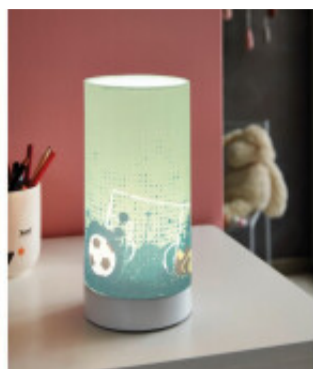

Portatil mesa led infantil c/tela futbol 6W TABARA - EG0392

© El fabricante líder mundial de luminarias © Diseñado en Austria

CÓDIGO: EG0392

MARCA: Eglo

DESCRIPCIÓN: Portátil de mesa infantil TABARA, base en acero color blanco, pantalla cilíndrica en tela con motivos infantiles en color verde, conexionada con sistema LED integrado de 6W de consumo (540Lm), tonalidad cálida (3000K). Interruptor en cable de la luminaria. Medidas: 255x120mm. (Altura x Diámetro).

CARACTERÍSTICAS:

- Color** - Azul
- Tipo de luminaria** - Decorativo/Residencial
- Material** - Tela
- Potencia** - 0,03 - 7
- Ubicación** - Interior
- Tonalidad** - Cálida

Las imágenes son meramente ilustrativas y pueden, en algunos casos, no coincidir exactamente con el producto final.
Las descripciones y detalles de los artículos ofrecidos, son meramente informativos y pueden no coincidir en un todo con el producto final