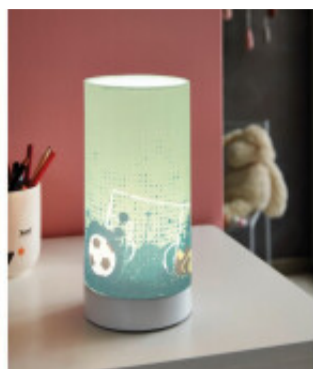

## Portatil mesa led infantil c/tela futbol 6W TABARA - EG0392

© El fabricante líder mundial de luminarias © Diseñado en Austria

CÓDIGO: EG0392

MARCA: Eglo

**DESCRIPCIÓN:** Portátil de mesa infantil TABARA, base en acero color blanco, pantalla cilíndrica en tela con motivos infantiles en color verde, conexionada con sistema LED integrado de 6W de consumo (540Lm), tonalidad cálida (3000K). Interruptor en cable de la luminaria. Medidas: 255x120mm. (Altura x Diámetro).

**CARACTERÍSTICAS:**

- Color** - Azul
- Tipo de luminaria** - Decorativo/Residencial
- Material** - Tela
- Potencia** - 0,03 - 7
- Ubicación** - Interior
- Tonalidad** - Cálida

Las imágenes son meramente ilustrativas y pueden, en algunos casos, no coincidir exactamente con el producto final.  
Las descripciones y detalles de los artículos ofrecidos, son meramente informativos y pueden no coincidir en un todo con el producto final