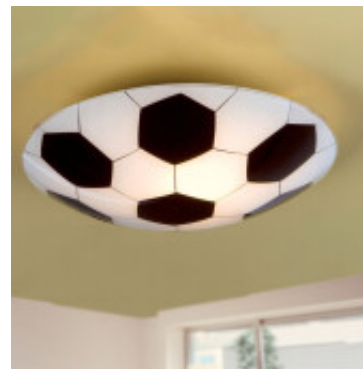

## Aplique pared infantil motivo pelota 1XE27 JUNIOR - EG0388

**EGLO**  
my light | my style

El fabricante líder mundial de luminarias. Diseñado en Austria.

CÓDIGO: EG0388

MARCA: Eglo

**DESCRIPCIÓN:** Plafón/aplique modelo JUNIOR 1. Cuerpo en acero color blanco, con difusor de vidrio satinado con motivo de fútbol en blanco y negro. Conexionado para una lámpara incandescente, de bajo consumo o led en rosca E27 de 60W máximo, no incluida. Diámetro: 245mm.

**CARACTERÍSTICAS:**

- Tipo de luminaria** - Decorativo/Residencial
- Material** - Metal, Vidrio
- Montaje** - Adosar, Suspendar
- Ubicación** - Interior
- Pase** - E27

Las imágenes son meramente ilustrativas y pueden, en algunos casos, no coincidir exactamente con el producto final.  
Las descripciones y detalles de los artículos ofrecidos, son meramente informativos y pueden no coincidir en un todo con el producto final