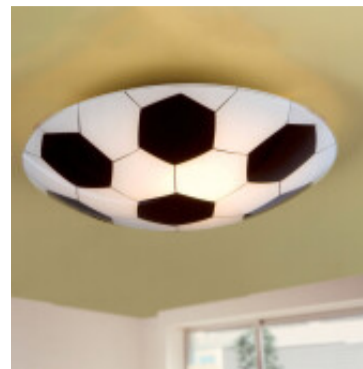

Aplique pared infantil motivo pelota 1XE27 JUNIOR - EG0388

EGLO
my light | my style

El fabricante líder mundial de luminarias. Diseñado en Austria.

CÓDIGO: EG0388

MARCA: Eglo

DESCRIPCIÓN: Plafón/aplique modelo JUNIOR 1. Cuerpo en acero color blanco, con difusor de vidrio satinado con motivo de fútbol en blanco y negro. Conexionado para una lámpara incandescente, de bajo consumo o led en rosca E27 de 60W máximo, no incluida. Diámetro: 245mm.

CARACTERÍSTICAS:

- Tipo de luminaria** - Decorativo/Residencial
- Material** - Metal, Vidrio
- Montaje** - Adosar, Suspendar
- Ubicación** - Interior
- Pase** - E27

Las imágenes son meramente ilustrativas y pueden, en algunos casos, no coincidir exactamente con el producto final.
Las descripciones y detalles de los artículos ofrecidos, son meramente informativos y pueden no coincidir en un todo con el producto final