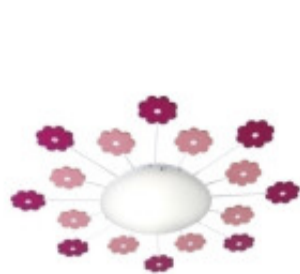

## Plafon infantil motivo flores rosadas 1XE27 VIKI 1 - EG0380

CÓDIGO: EG0380

MARCA: Eglo

**DESCRIPCIÓN:** Plafón infantil modelo VIKI 1, base a techo en acero color blanco, con cuerpo difusor en vidrio satinado y apliques salientes con motivo de flores en gama de color rosa, para una lámpara incandescente, de bajo consumo o led E27 de 60W máximo, no incluida. Diámetro: 630mm

**CARACTERÍSTICAS:**

- Tipo de luminaria** - Decorativo/Residencial
- Material** - Metal, Vidrio
- Montaje** - Suspende
- Ubicación** - Interior
- Pase** - E27

Las imágenes son meramente ilustrativas y pueden, en algunos casos, no coincidir exactamente con el producto final.  
Las descripciones y detalles de los artículos ofrecidos, son meramente informativos y pueden no coincidir en un todo con el producto final