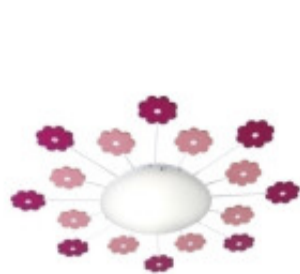

Plafon infantil motivo flores rosadas 1XE27 VIKI 1 - EG0380

CÓDIGO: EG0380

MARCA: Eglo

DESCRIPCIÓN: Plafón infantil modelo VIKI 1, base a techo en acero color blanco, con cuerpo difusor en vidrio satinado y apliques salientes con motivo de flores en gama de color rosa, para una lámpara incandescente, de bajo consumo o led E27 de 60W máximo, no incluida. Diámetro: 630mm

CARACTERÍSTICAS:

- Tipo de luminaria** - Decorativo/Residencial
- Material** - Metal, Vidrio
- Montaje** - Suspende
- Ubicación** - Interior
- Pase** - E27

Las imágenes son meramente ilustrativas y pueden, en algunos casos, no coincidir exactamente con el producto final.
Las descripciones y detalles de los artículos ofrecidos, son meramente informativos y pueden no coincidir en un todo con el producto final