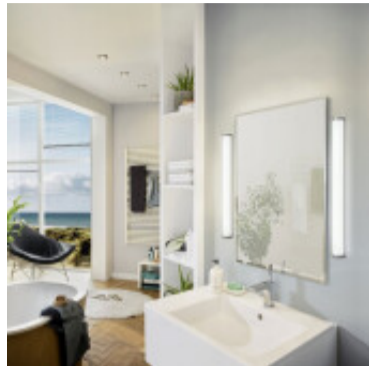

Aplique LED alargado cromo 24W neutra 2450Lm IP44 - EG0359

CÓDIGO: EG0359

MARCA: Eglo

DESCRIPCIÓN: Aplique LED de pared, modelo GITA 2. Cuerpo metálico de color gris cromo, y difusor plástico de color blanco. Conexionado a un sistema LED integrado de 24W. Emite luz en tonalidad neutra 4000K, 2450Lm. Ideal para iluminar el baño. IP44. Dimensiones: 75x900mm.

CARACTERÍSTICAS:

- Color** - Cromo
- Tipo de luminaria** - Decorativo/Residencial
- Material** - Metal
- Montaje** - Adosar
- Potencia** - 21 - 40
- Ubicación** - Interior
- Tonalidad** - Neutra
- Tipo de aplique** - Para baño