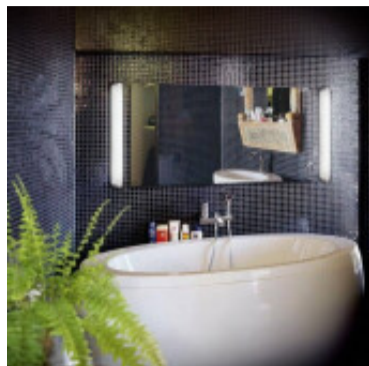

## Aplique LED alargado cromo 16W neutra 1900Lm IP44 - EG0357

CÓDIGO: EG0357

MARCA: Eglo

**DESCRIPCIÓN:** Aplique LED de pared, modelo GITA 2. Cuerpo metálico de color gris cromo, y difusor plástico de color blanco. Conexionado a un sistema LED integrado de 16W. Emite luz en tonalidad neutra 4000K, 1900Lm. Ideal para iluminar el baño. IP44. Dimensiones: 75x600mm.

**CARACTERÍSTICAS:**

- Color** - Cromo
- Tipo de luminaria** - Decorativo/Residencial
- Material** - Metal
- Montaje** - Adosar
- Potencia** - 12,2 - 20
- Ubicación** - Interior
- Tonalidad** - Neutra
- Tipo de aplique** - Para baño