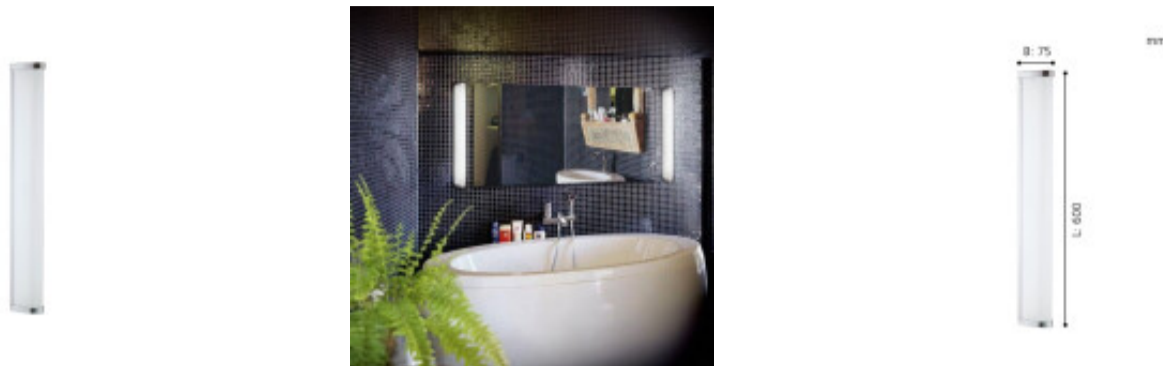

Aplique LED alargado cromo 16W neutra 1900Lm IP44 - EG0357

CÓDIGO: EG0357

MARCA: Eglo

DESCRIPCIÓN: Aplique LED de pared, modelo GITA 2. Cuerpo metálico de color gris cromo, y difusor plástico de color blanco. Conexionado a un sistema LED integrado de 16W. Emite luz en tonalidad neutra 4000K, 1900Lm. Ideal para iluminar el baño. IP44. Dimensiones: 75x600mm.

CARACTERÍSTICAS:

- Color** - Cromo
- Tipo de luminaria** - Decorativo/Residencial
- Material** - Metal
- Montaje** - Adosar
- Potencia** - 12,2 - 20
- Ubicación** - Interior
- Tonalidad** - Neutra
- Tipo de aplique** - Para baño