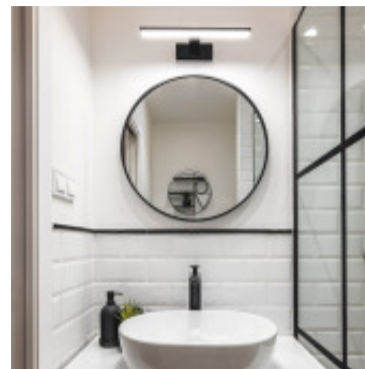

Aplique LED pared alum. negro 7,4W IP44 PANDELLA1 - EG0325

CÓDIGO: EG0325

MARCA: Eglo

DESCRIPCIÓN: Aplique LED de pared, rectangular, modelo PANDELLA 1. Cuerpo fabricado en aluminio de color negro mate, y difusor plástico de color blanco. Conexionado a un sistema LED integrado de 7,4W. Emite luz en tonalidad neutra 4000K, 900Lm. Ideal para iluminar el espejo de un baño. IP44. Dimensiones: 40x400mm.

CARACTERÍSTICAS:

- Color** - Negro
- Tipo de luminaria** - Decorativo/Residencial
- Material** - Metal
- Montaje** - Adosar
- Potencia** - 7,2 - 12
- Ubicación** - Interior
- Tonalidad** - Neutra
- Tipo de aplique** - Para baño