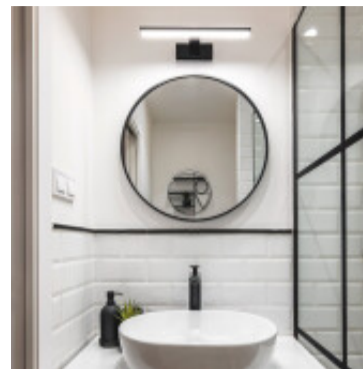

## Aplique LED pared alum. negro 7,4W IP44 PANDELLA1 - EG0325

CÓDIGO: EG0325

MARCA: Eglo

**DESCRIPCIÓN:** Aplique LED de pared, rectangular, modelo PANDELLA 1. Cuerpo fabricado en aluminio de color negro mate, y difusor plástico de color blanco. Conexionado a un sistema LED integrado de 7,4W. Emite luz en tonalidad neutra 4000K, 900Lm. Ideal para iluminar el espejo de un baño. IP44. Dimensiones: 40x400mm.

**CARACTERÍSTICAS:**

- Color** - Negro
- Tipo de luminaria** - Decorativo/Residencial
- Material** - Metal
- Montaje** - Adosar
- Potencia** - 7,2 - 12
- Ubicación** - Interior
- Tonalidad** - Neutra
- Tipo de aplique** - Para baño