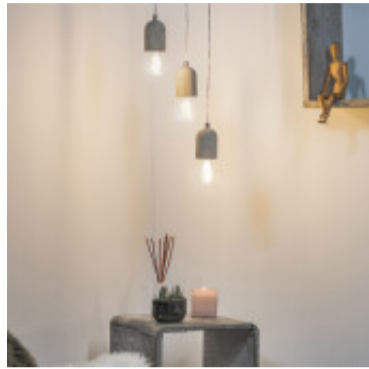

## Colgante portalampara concreto/gris 3XE27 SILVARES - EG0300

© El fabricante líder mundial de luminarias © Diseñado en Austria

CÓDIGO: EG0300

MARCA: Eglo

**DESCRIPCIÓN:** Colgante modelo SILVARES, florón redondo en acero color gris, con tres portalámparas pendulares en concreto color gris, para tres lámparas en rosca E27, de 60W máximo, no incluidas. Puede ser utilizada con lámpara incandescente, de bajo consumo o Led. Altura: 1500mm.

**CARACTERÍSTICAS:**

- Color** - Gris
- Tipo de luminaria** - Decorativo/Residencial
- Material** - Concreto
- Montaje** - Suspende
- Ubicación** - Interior
- Pase** - E27

Las imágenes son meramente ilustrativas y pueden, en algunos casos, no coincidir exactamente con el producto final.  
Las descripciones y detalles de los artículos ofrecidos, son meramente informativos y pueden no coincidir en un todo con el producto final