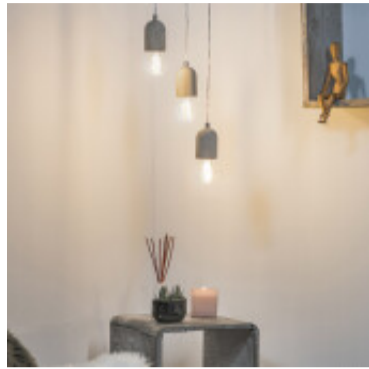

Colgante portalampara concreto/gris 3XE27 SILVARES - EG0300

© El fabricante líder mundial de luminarias © Diseñado en Austria

CÓDIGO: EG0300

MARCA: Eglo

DESCRIPCIÓN: Colgante modelo SILVARES, florón redondo en acero color gris, con tres portalámparas pendulares en concreto color gris, para tres lámparas en rosca E27, de 60W máximo, no incluidas. Puede ser utilizada con lámpara incandescente, de bajo consumo o Led. Altura: 1500mm.

CARACTERÍSTICAS:

- Color** - Gris
- Tipo de luminaria** - Decorativo/Residencial
- Material** - Concreto
- Montaje** - Suspende
- Ubicación** - Interior
- Pase** - E27

Las imágenes son meramente ilustrativas y pueden, en algunos casos, no coincidir exactamente con el producto final.
Las descripciones y detalles de los artículos ofrecidos, son meramente informativos y pueden no coincidir en un todo con el producto final