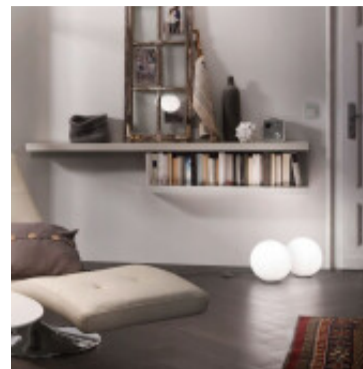

## Portatil de mesa esfera de vidrio 1XE27 Ø20 RONDO - EG0277

© El fabricante líder mundial de luminarias © Diseñado en Austria

CÓDIGO: EG0277

MARCA: Eglo

**DESCRIPCIÓN:** Portátil de mesa, modelo RONDO. Diseño purista, con forma de esfera de cristal opalina (blanca) que se apoya sobre una base redonda de plástico blanco. Viene conexionada para usarse con una lámpara en rosca E27, de 60W máximo, no incluida. Puede ser utilizada con una lámpara led o bajo consumo. Tiene un interruptor en el cable para encenderla y apagarla cómodamente. Diámetro: 200mm. Altura: 200mm.

**CARACTERÍSTICAS:**

- Color** - Blanco
- Tipo de luminaria** - Decorativo/Residencial
- Material** - Vidrio
- Ubicación** - Interior
- Pase** - E27

Las imágenes son meramente ilustrativas y pueden, en algunos casos, no coincidir exactamente con el producto final.  
Las descripciones y detalles de los artículos ofrecidos, son meramente informativos y pueden no coincidir en un todo con el producto final