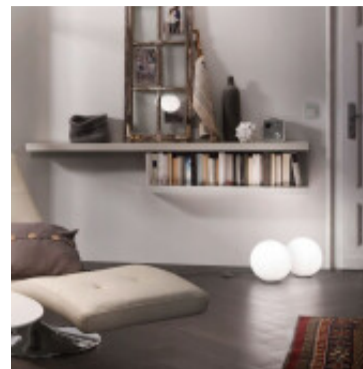

Portatil de mesa esfera de vidrio 1XE27 Ø20 RONDO - EG0277

© El fabricante líder mundial de luminarias © Diseñado en Austria

CÓDIGO: EG0277

MARCA: Eglo

DESCRIPCIÓN: Portátil de mesa, modelo RONDO. Diseño purista, con forma de esfera de cristal opalina (blanca) que se apoya sobre una base redonda de plástico blanco. Viene conexionada para usarse con una lámpara en rosca E27, de 60W máximo, no incluida. Puede ser utilizada con una lámpara led o bajo consumo. Tiene un interruptor en el cable para encenderla y apagarla cómodamente. Diámetro: 200mm. Altura: 200mm.

CARACTERÍSTICAS:

- Color** - Blanco
- Tipo de luminaria** - Decorativo/Residencial
- Material** - Vidrio
- Ubicación** - Interior
- Pase** - E27

Las imágenes son meramente ilustrativas y pueden, en algunos casos, no coincidir exactamente con el producto final.
Las descripciones y detalles de los artículos ofrecidos, son meramente informativos y pueden no coincidir en un todo con el producto final