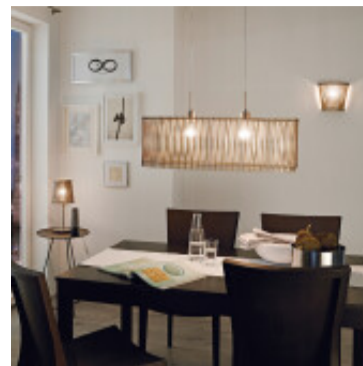

Colgante listones/madera oscura 2XE27 SENDERO - EG0269

© El fabricante líder mundial de luminarias © Diseñado en Austria

CÓDIGO: EG0269

MARCA: Eglo

DESCRIPCIÓN: Colgante modelo SENDERO, cuerpo en listones de madera color marrón, dispuestos en forma oval a modo de difusor, conexionado para dos lámparas en rosca E27, de bajo consumo o Led, de 60W de consumo máximo, no incluidas.
Ancho: 250mm, largo: 775mm. Alto: 1300mm

CARACTERÍSTICAS:

- Color** - Marrón
- Tipo de luminaria** - Decorativo/Residencial
- Material** - Madera
- Montaje** - Suspende
- Ubicación** - Interior
- Pase** - E27

Las imágenes son meramente ilustrativas y pueden, en algunos casos, no coincidir exactamente con el producto final.
Las descripciones y detalles de los artículos ofrecidos, son meramente informativos y pueden no coincidir en un todo con el producto final