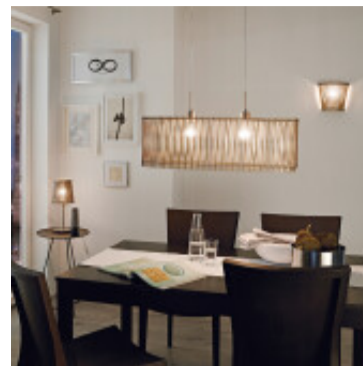

## Colgante listones/madera oscura 2XE27 SENDERO - EG0269

© El fabricante líder mundial de luminarias © Diseñado en Austria

CÓDIGO: EG0269

MARCA: Eglo

**DESCRIPCIÓN:** Colgante modelo SENDERO, cuerpo en listones de madera color marrón, dispuestos en forma oval a modo de difusor, conexionado para dos lámparas en rosca E27, de bajo consumo o Led, de 60W de consumo máximo, no incluidas.  
Ancho: 250mm, largo: 775mm. Alto: 1300mm

**CARACTERÍSTICAS:**

- Color** - Marrón
- Tipo de luminaria** - Decorativo/Residencial
- Material** - Madera
- Montaje** - Suspende
- Ubicación** - Interior
- Pase** - E27

Las imágenes son meramente ilustrativas y pueden, en algunos casos, no coincidir exactamente con el producto final.  
Las descripciones y detalles de los artículos ofrecidos, son meramente informativos y pueden no coincidir en un todo con el producto final