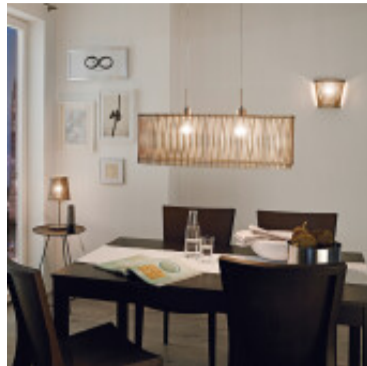

Aplique pared listones/madera clara 1XE27 SENDERO - EG0268

© El fabricante líder mundial de luminarias © Diseñado en Austria

CÓDIGO: EG0268

MARCA: Eglo

DESCRIPCIÓN: Aplique modelo SENDERO, cuerpo en acero color banco, con listones de madera clara dispuestos a modo de difusor. Conexionado para una lámpara en rosca E27 incandescente, de bajo consumo o Led, de 60W máximo, no incluida.

CARACTERÍSTICAS:

- Color** - Marrón
- Tipo de luminaria** - Decorativo/Residencial, Técnica/Comercial
- Material** - Madera
- Montaje** - Adosar
- Ubicación** - Interior
- Pase** - E27

Las imágenes son meramente ilustrativas y pueden, en algunos casos, no coincidir exactamente con el producto final.
Las descripciones y detalles de los artículos ofrecidos, son meramente informativos y pueden no coincidir en un todo con el producto final