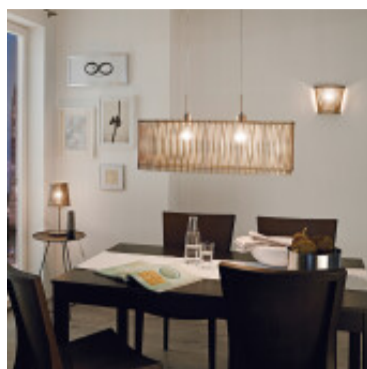

## Aplique pared listones/madera clara 1XE27 SENDERO - EG0268

© El fabricante líder mundial de luminarias © Diseñado en Austria

CÓDIGO: EG0268

MARCA: Eglo

**DESCRIPCIÓN:** Aplique modelo SENDERO, cuerpo en acero color banco, con listones de madera clara dispuestos a modo de difusor. Conexionado para una lámpara en rosca E27 incandescente, de bajo consumo o Led, de 60W máximo, no incluida.

**CARACTERÍSTICAS:**

- Color** - Marrón
- Tipo de luminaria** - Decorativo/Residencial, Técnica/Comercial
- Material** - Madera
- Montaje** - Adosar
- Ubicación** - Interior
- Pase** - E27

Las imágenes son meramente ilustrativas y pueden, en algunos casos, no coincidir exactamente con el producto final.  
Las descripciones y detalles de los artículos ofrecidos, son meramente informativos y pueden no coincidir en un todo con el producto final