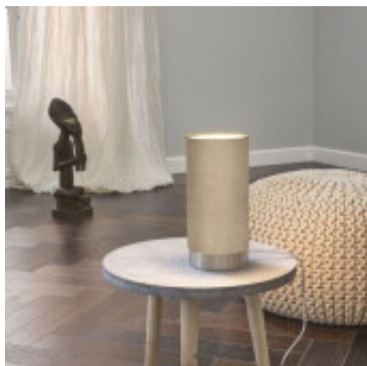

Portatil mesa cilindro gris tactil 1XE27 PASTERI - EG0258

© El fabricante líder mundial de luminarias © Diseñado en Austria

CÓDIGO: EG0258

MARCA: Eglo

DESCRIPCIÓN: Portátil de mesa modelo PASTERI, base táctil redonda en acero niquelado mate, con pantalla cilíndrica en tela color gris, conexionada para una lámpara incandescente o led (dimerizable) en rosca E27, de 40W máximo, NO incluida. Incluye regulador táctil. Ø:120mm. Altura: 255mm.

CARACTERÍSTICAS:

- Color** - Gris
- Tipo de luminaria** - Decorativo/Residencial
- Material** - Tela
- Ubicación** - Interior
- Pase** - E27

Las imágenes son meramente ilustrativas y pueden, en algunos casos, no coincidir exactamente con el producto final.
Las descripciones y detalles de los artículos ofrecidos, son meramente informativos y pueden no coincidir en un todo con el producto final